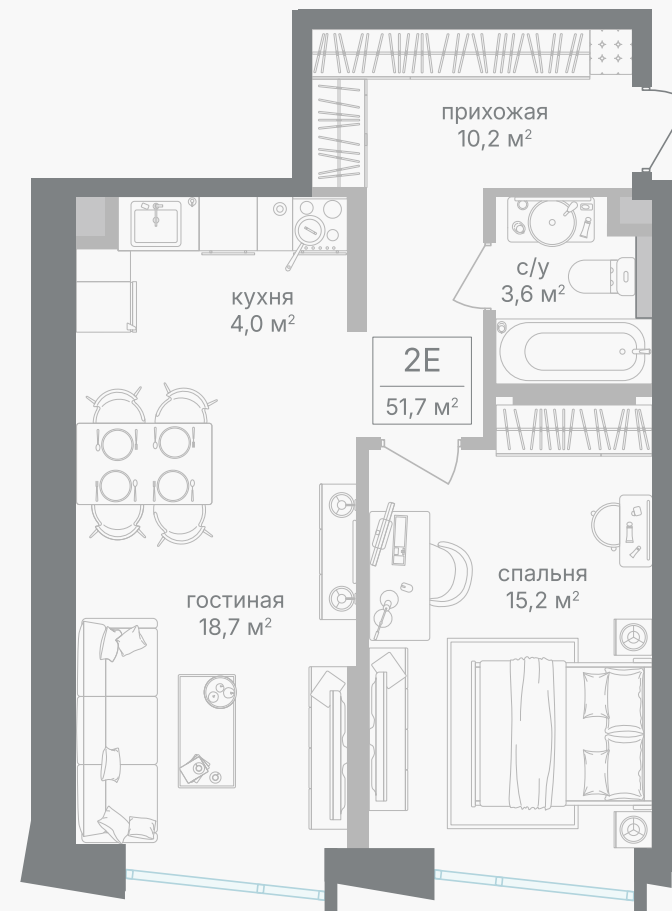

## 2-комнатная евроквартира, 51.7 м<sup>2</sup>

ЖИЛОЙ КОМПЛЕКС

Петровский парк II

Корпус 1      Секция 4      Этаж 15 / 25

Комнат 1      Площадь 51.7 м<sup>2</sup>      Отделка Нет

**26 129 180 руб**

Артикул 1-15-0513

## 2-комнатная евроквартира, 51.7 м<sup>2</sup>

ЖИЛОЙ КОМПЛЕКС

Петровский парк II

Корпус 1 Секция 4 Этаж 15 / 25

Комнат 1 Площадь 51.7 м<sup>2</sup> Отделка Нет

26 129 180 руб

Артикул 1-15-0513