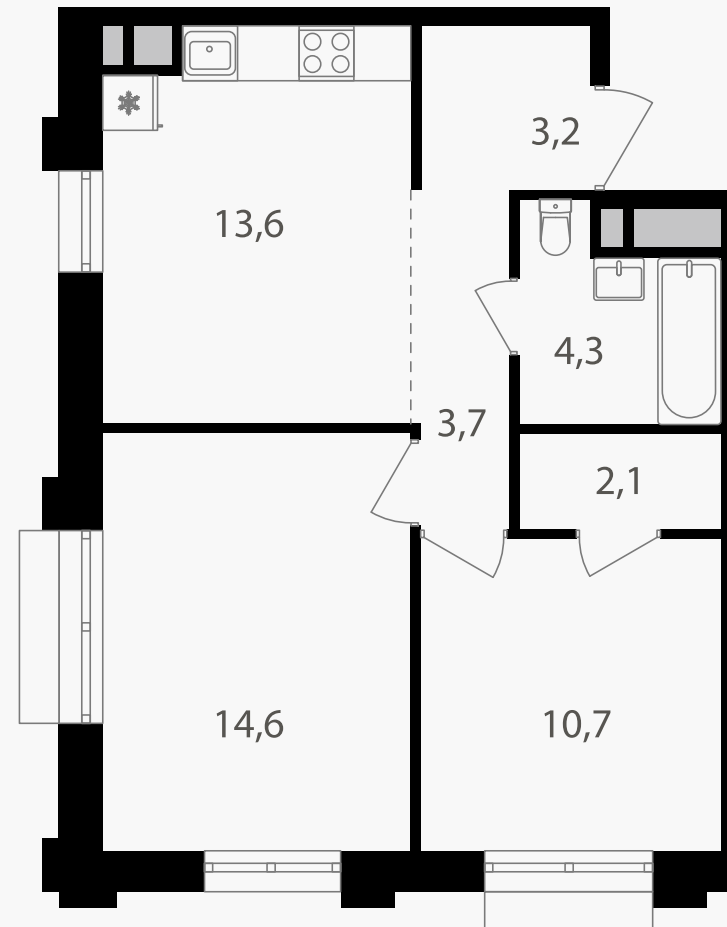

PG-ДЕВЕЛОПМЕНТ

2-комнатная квартира, 52.2 м²

ЖИЛОЙ КОМПЛЕКС
Михалковский

Корпус 6 Секция 1 Этаж 6 / 9

Комнат 2 Площадь 52.2 м² Отделка Нет

22 346 820 руб

Артикул 6-6-028

PG-ДЕВЕЛОПМЕНТ

2-комнатная квартира, 52.2 м²

ЖИЛОЙ КОМПЛЕКС
Михалковский

Корпус 6 Секция 1 Этаж 6 / 9

Комнат 2 Площадь 52.2 м² Отделка Нет

22 346 820 руб

Артикул 6-6-028