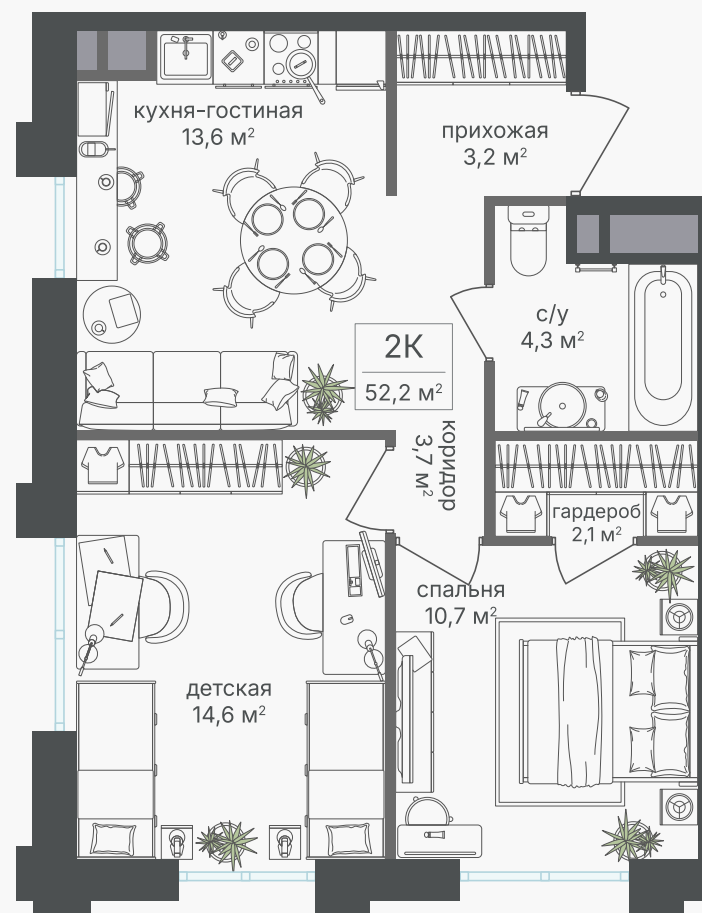

PG-ДЕВЕЛОПМЕНТ

2-комнатная квартира, 52.2 м²

ЖИЛОЙ КОМПЛЕКС
Михалковский

Корпус 6 Секция 1 Этаж 6 / 9

Комнат 2 Площадь 52.2 м² Отделка Нет

25 734 600 руб

Артикул 6-6-028

PG-ДЕВЕЛОПМЕНТ

2-комнатная квартира, 52.2 м²

ЖИЛОЙ КОМПЛЕКС
Михалковский

Корпус	Секция	Этаж
6	1	6 / 9
Комнат	Площадь	Отделка
2	52.2 м ²	Нет

25 734 600 руб

Артикул 6-6-028