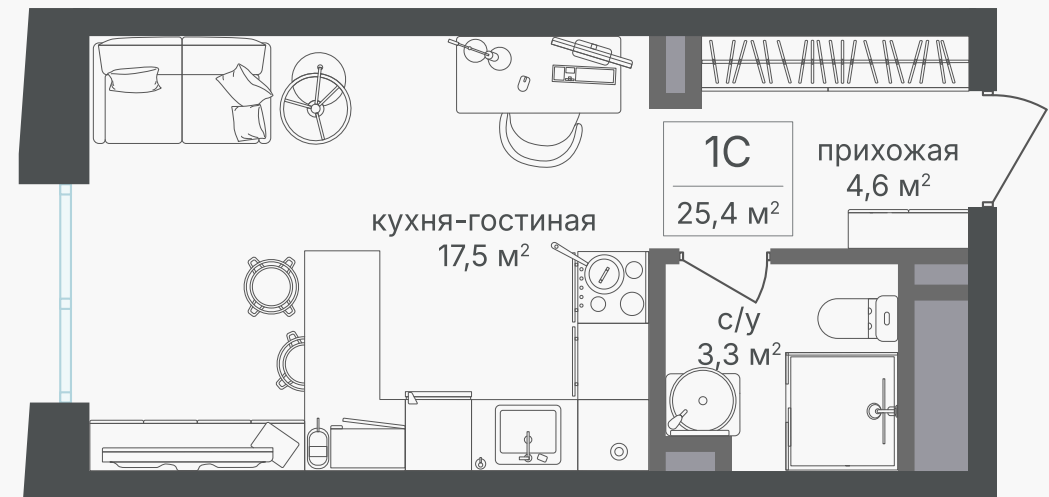

PG-ДЕВЕЛОПМЕНТ

+7 (495) 125-14-45

Студия, 25.4 м²

ЖИЛОЙ КОМПЛЕКС
Семеновский парк 2

Корпус 1 Секция 4 Этаж 4 / 25

Комнат 1 Площадь 25.4 м² Отделка Нет

11 219 180 руб

Артикул 1-4-522