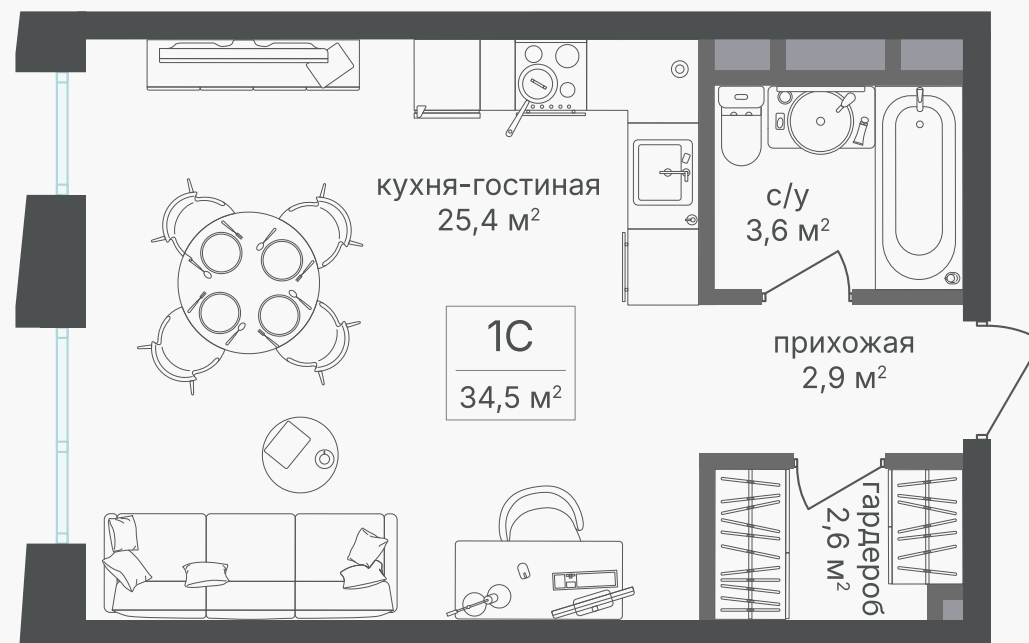

PG-ДЕВЕЛОПМЕНТ

+7 (495) 125-14-45

Студия, 34.4 м²

ЖИЛОЙ КОМПЛЕКС
Семеновский парк 2

Корпус	Секция	Этаж
1	4	18 / 25
Комнат	Площадь	Отделка
1	34.4 м ²	Нет

19 274 320 руб

Артикул 1-18-650

PG-ДЕВЕЛОПМЕНТ

+7 (495) 125-14-45

Студия, 34.4 м²

ЖИЛОЙ КОМПЛЕКС
Семеновский парк 2

Корпус 1 Секция 4 Этаж 18 / 25

Комнат 1 Площадь 34.4 м² Отделка Нет

19 274 320 руб

Артикул 1-18-650