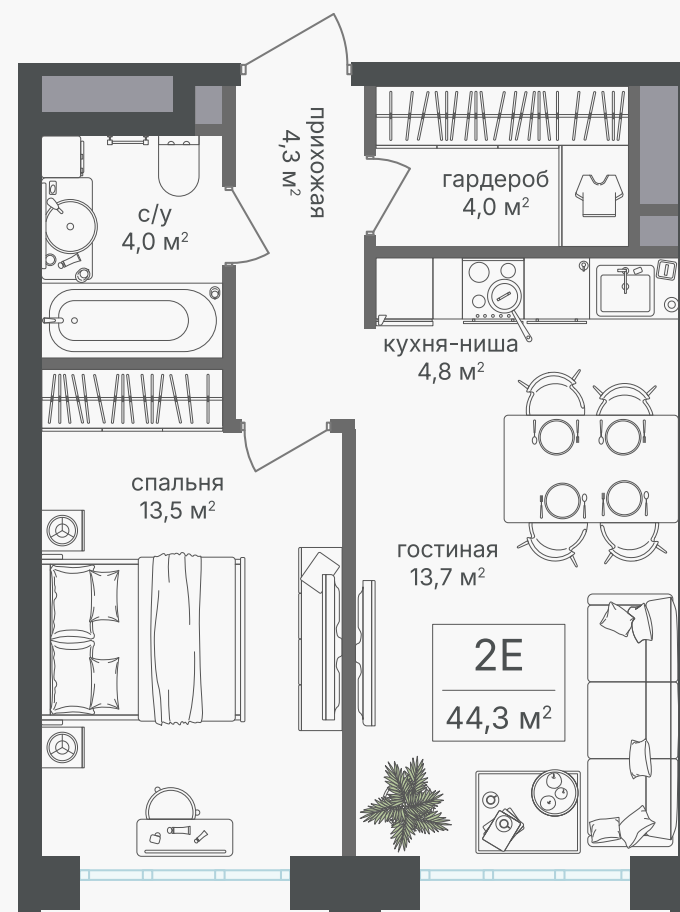

PG-ДЕВЕЛОПМЕНТ

2-комнатная евроквартира, 44.3 м²

ЖИЛОЙ КОМПЛЕКС
Михалковский

Корпус 2 Секция 4 Этаж 10 / 20

Комнат 2 Площадь 44.3 м² Отделка Нет

21 086 800 руб

Артикул 2-10-280

PG-ДЕВЕЛОПМЕНТ

2-комнатная евроквартира, 44.3 м²

ЖИЛОЙ КОМПЛЕКС
Михалковский

Корпус	Секция	Этаж
2	4	10 / 20
Комнат	Площадь	Отделка
2	44.3 м ²	Нет

21 086 800 руб

Артикул 2-10-280