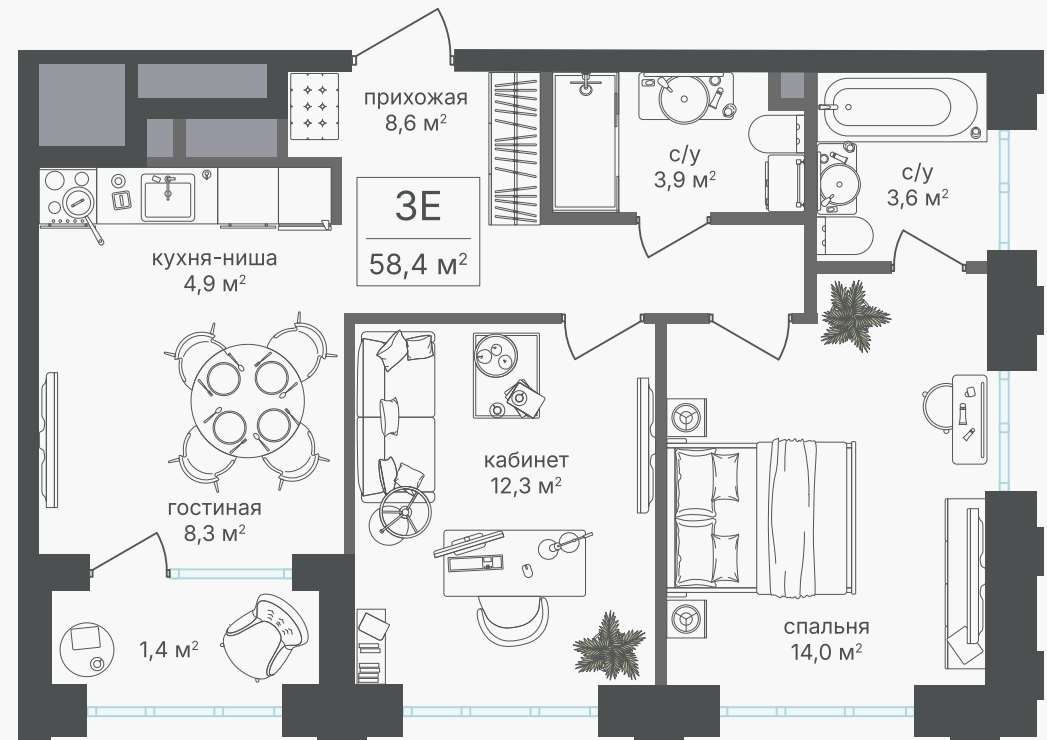

PG-ДЕВЕЛОПМЕНТ

3-комнатная евроквартира, 57 м²

ЖИЛОЙ КОМПЛЕКС
Михалковский

Корпус	Секция	Этаж
2	8	4 / 18
Комнат	Площадь	Отделка
3	57 м ²	Нет

25 536 000 руб

Артикул 2-4-664

PG-ДЕВЕЛОПМЕНТ

3-комнатная евроквартира, 57 м²

ЖИЛОЙ КОМПЛЕКС
Михалковский

Корпус 2 Секция 8 Этаж 4 / 18

Комнат 3 Площадь 57 м² Отделка Нет

25 536 000 руб

Артикул 2-4-664