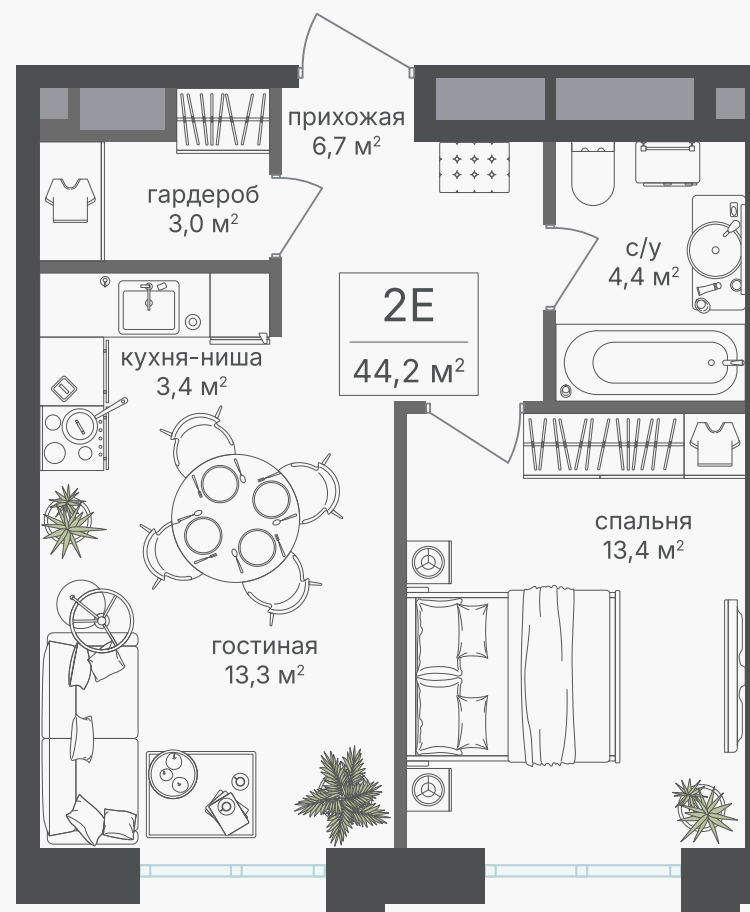

## 2-комнатная евроквартира, 44.2 м<sup>2</sup>

ЖИЛОЙ КОМПЛЕКС  
Михалковский

Корпус 7 Секция 2 Этаж 4 / 9

Комнат 2 Площадь 44.2 м<sup>2</sup> Отделка Нет

26 078 000 руб

Артикул 7-4-57

PG-ДЕВЕЛОПМЕНТ

+7 (495) 125-14-45

## 2-комнатная евроквартира, 44.2 м<sup>2</sup>

ЖИЛОЙ КОМПЛЕКС  
Михалковский

Корпус	Секция	Этаж
7	2	4 / 9
Комнат	Площадь	Отделка
2	44.2 м <sup>2</sup>	Нет

26 078 000 руб

Артикул 7-4-57