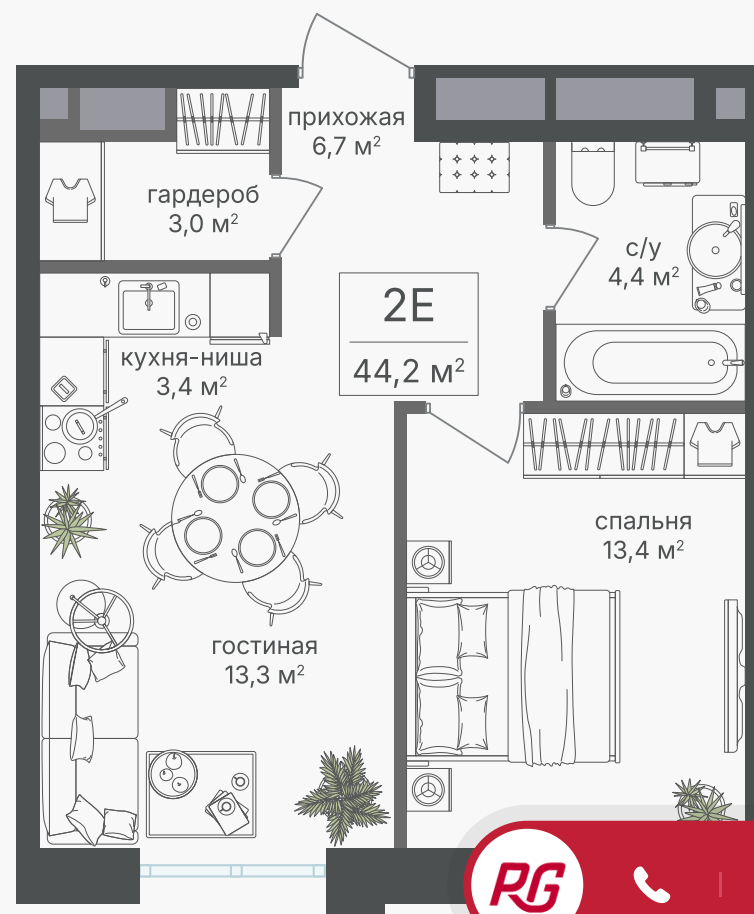

PG-ДЕВЕЛОПМЕНТ

+7 (495) 125-14-45

2-комнатная евроквартира, 44.2 м²

ЖИЛОЙ КОМПЛЕКС
Михалковский 7

Корпус 7 Секция 2 Этаж 4 / 9

Комнат 2 Площадь 44.2 м² Отделка Нет

26 078 000 руб

Артикул 7-4-57