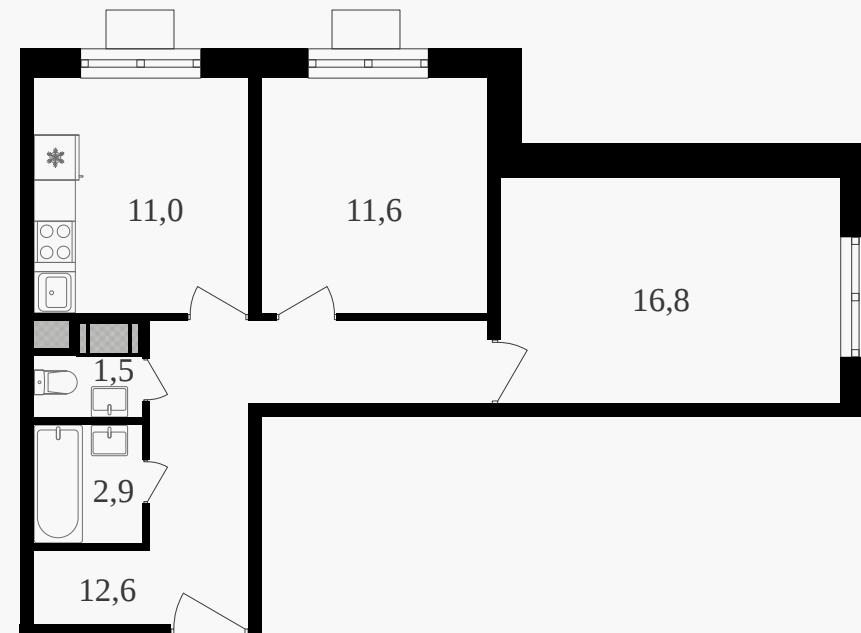

PG-ДЕВЕЛОПМЕНТ

2-комнатная квартира, 56.4 м² с отделкой

ЖИЛОЙ КОМПЛЕКС
Октябрьское поле

Корпус 3   Секция 1   Этаж 11 / 27

Комнат 2   Площадь 56.4 м²   Отделка **Есть ✓**

22 052 400 руб

Артикул 3к3-11-086