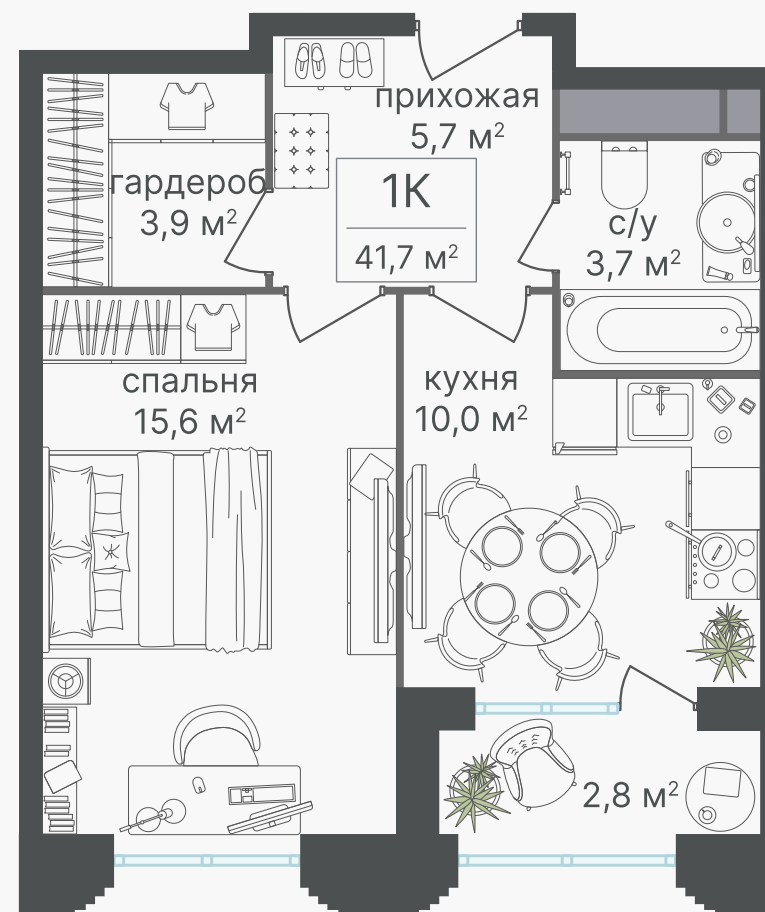

PG-ДЕВЕЛОПМЕНТ

+7 (495) 125-14-45

1-комнатные апартаменты, 41.7 м² с отделкой

ЖИЛОЙ КОМПЛЕКС

Гостиничный комплекс
Варшавские Ворота

Корпус 1 Секция 1 Этаж 8 / 30

Комнат 1 Площадь 41.7 м² Отделка **Есть** ✓

Цену уточняйте у
менеджера

Артикул 1-8-071

PG-ДЕВЕЛОПМЕНТ

+7 (495) 125-14-45

1-комнатные апартаменты, 41.7 м² с отделкой

ЖИЛОЙ КОМПЛЕКС

Гостиничный комплекс
Варшавские Ворота

Корпус	Секция	Этаж
1	1	8 / 30
Комнат	Площадь	Отделка
1	41.7 м²	Есть ✓

Цену уточняйте у
менеджера

Артикул 1-8-071