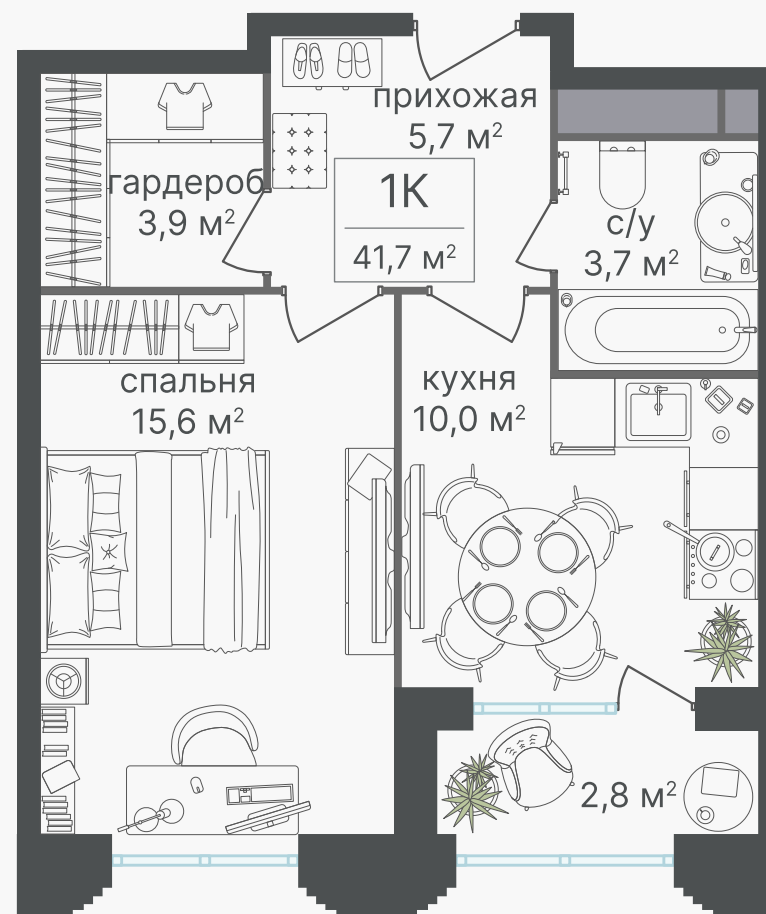

PG-ДЕВЕЛОПМЕНТ

+7 (495) 125-14-45

1-КОМНАТНЫЙ ГОСТИНИЧНЫЙ НОМЕР, 41.7 м²

ЖИЛОЙ КОМПЛЕКС

Гостиничный комплекс
Варшавские Ворота

Корпус 1 Секция 1 Этаж 8 / 30

Комнат 1 Площадь 41.7 м²

14 348 970 руб

Артикул 1-8-071

PG-ДЕВЕЛОПМЕНТ

+7 (495) 125-14-45

1-КОМНАТНЫЙ ГОСТИНИЧНЫЙ НОМЕР, 41.7 м²

ЖИЛОЙ КОМПЛЕКС

Гостиничный комплекс
Варшавские Ворота

Корпус 1 Секция 1 Этаж 8 / 30

Комнат 1 Площадь 41.7 м²