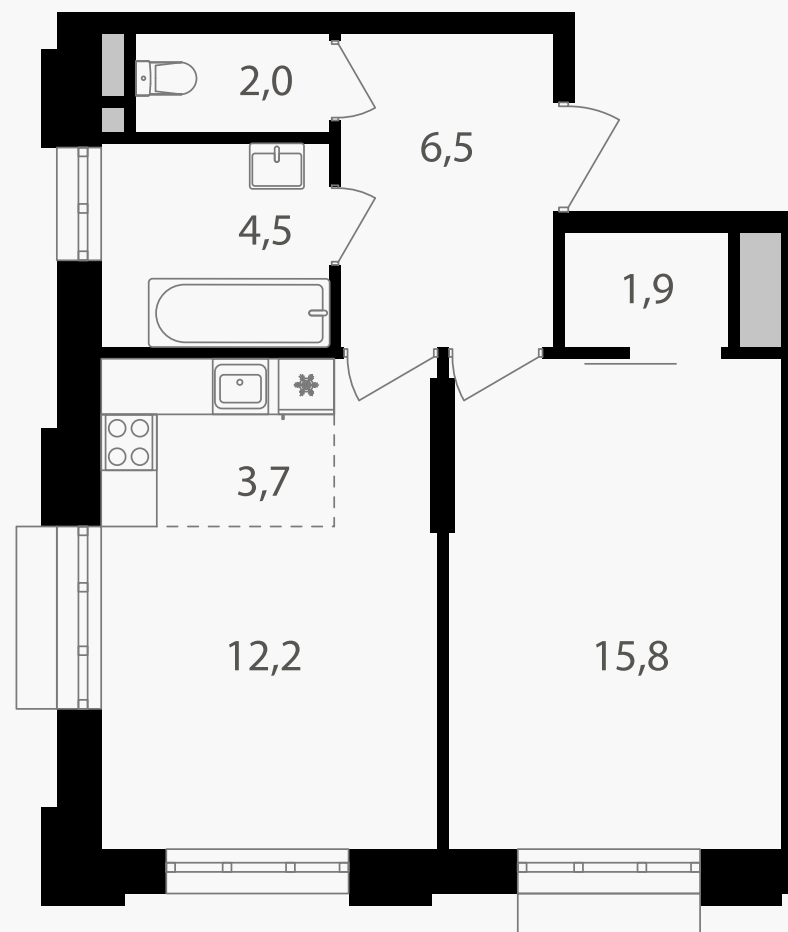

PG-ДЕВЕЛОПМЕНТ

2-комнатная евроквартира, 46.6 м²

ЖИЛОЙ КОМПЛЕКС
Михалковский

Корпус 5 Секция 1 Этаж 9 / 20

Комнат 2 Площадь 46.6 м² Отделка Нет

20 718 360 руб

Артикул 5-9-054

PG-ДЕВЕЛОПМЕНТ

2-комнатная евроквартира, 46.6 м²

ЖИЛОЙ КОМПЛЕКС
Михалковский

Корпус 5 Секция 1 Этаж 9 / 20

Комнат 2 Площадь 46.6 м² Отделка Нет

20 718 360 руб

Артикул 5-9-054