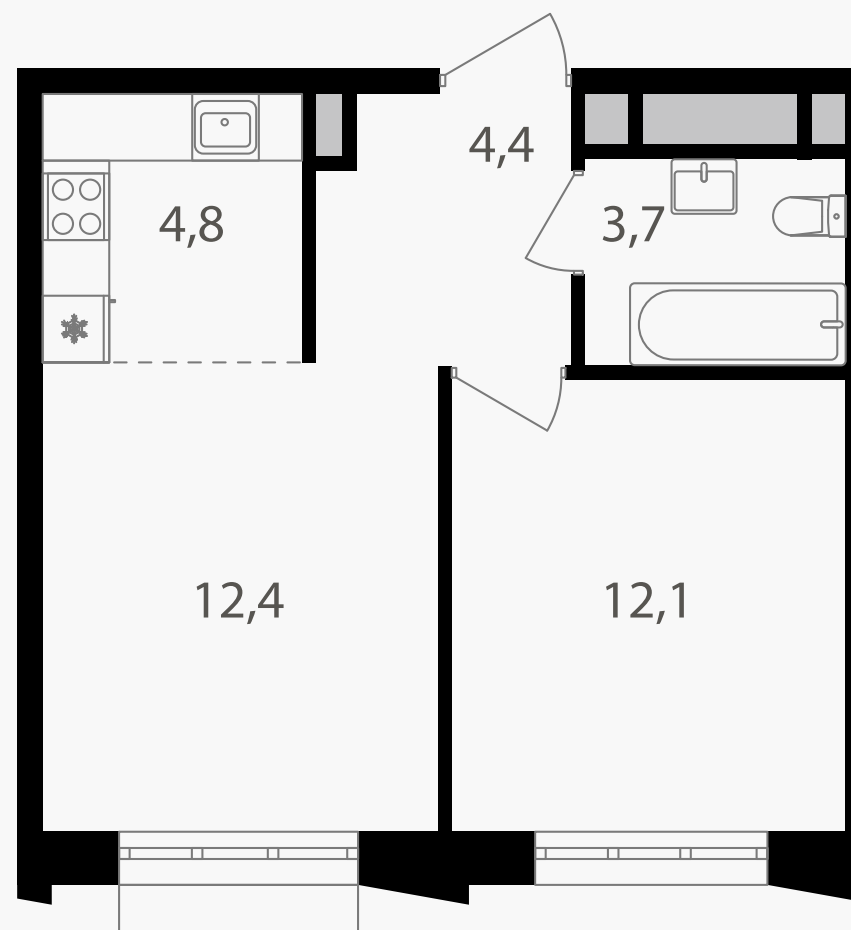

PG-ДЕВЕЛОПМЕНТ

2-комнатная евроквартира, 37.4 м²

ЖИЛОЙ КОМПЛЕКС
Михалковский

Корпус	Секция	Этаж
5	2	7 / 15

Комнат	Площадь	Отделка
2	37.4 м ²	Нет

16 822 520 руб

Артикул 5-7-182

PG-ДЕВЕЛОПМЕНТ

2-комнатная евроквартира, 37.4 м²

ЖИЛОЙ КОМПЛЕКС
Михалковский

Корпус 5 Секция 2 Этаж 7 / 15

Комнат 2 Площадь 37.4 м² Отделка Нет

16 822 520 руб

Артикул 5-7-182