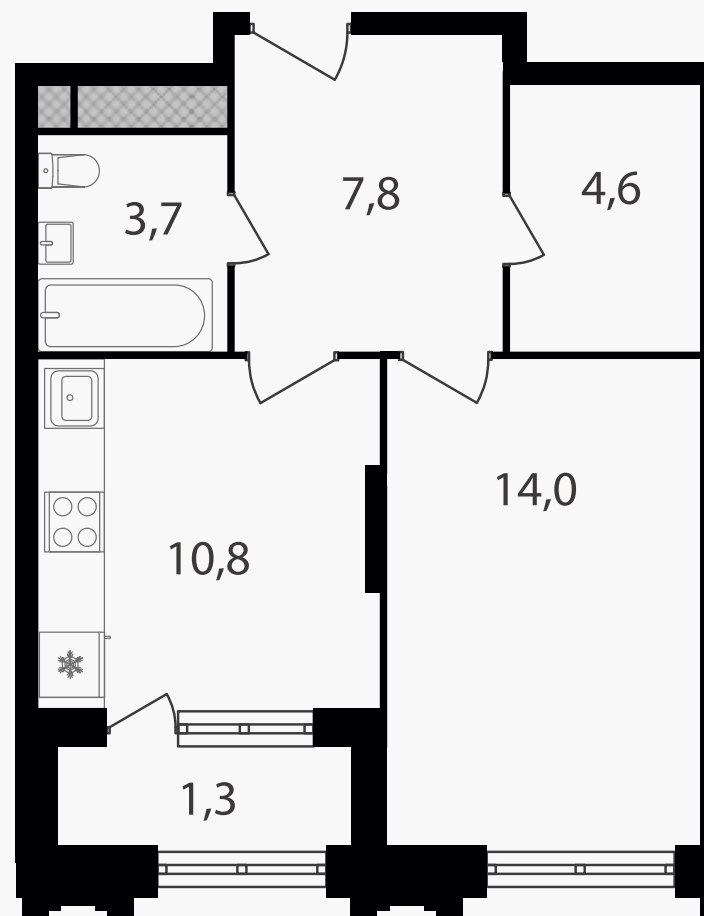

PG-ДЕВЕЛОПМЕНТ

1-комнатная квартира, 42.2 м²

ЖИЛОЙ КОМПЛЕКС

Варшавские ворота

Корпус 1 Секция 6 Этаж 21 / 30

Комнат 1 Площадь 42.2 м² Отделка Нет

15 892 520 руб

Артикул 1-21-582