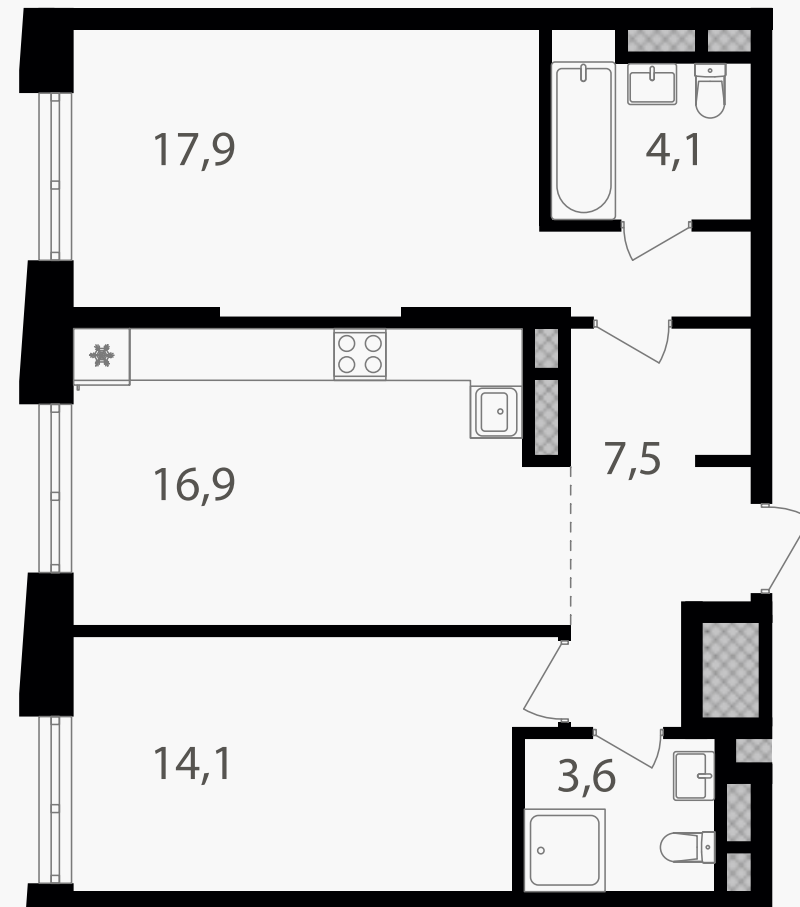

PG-ДЕВЕЛОПМЕНТ

2-комнатная квартира, 64.1 м²

ЖИЛОЙ КОМПЛЕКС

Семеновский парк 2

Корпус 1 Секция 4 Этаж 4 / 25

Комнат 2 Площадь 64.1 м² Отделка Нет

22 569 610 руб

Артикул 1-4-523