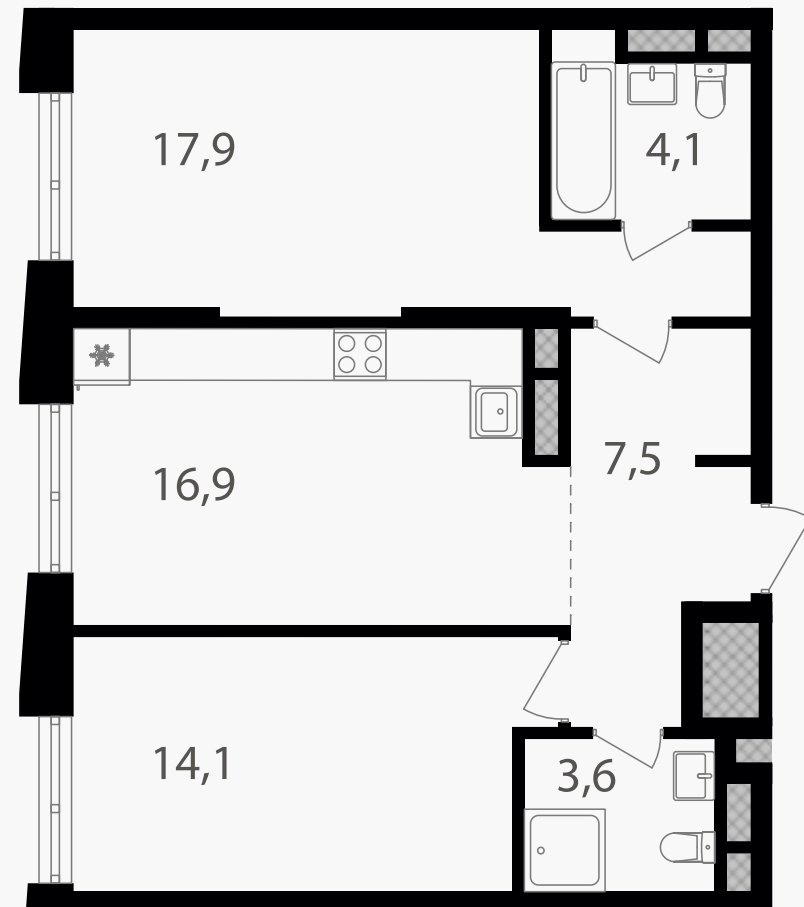

PG-ДЕВЕЛОПМЕНТ

2-комнатная квартира, 64.1 м²

ЖИЛОЙ КОМПЛЕКС

Семеновский парк 2

Корпус 1 Секция 4 Этаж 4 / 25

Комнат 2 Площадь 64.1 м² Отделка Нет

20 576 100 руб

Артикул 1-4-523