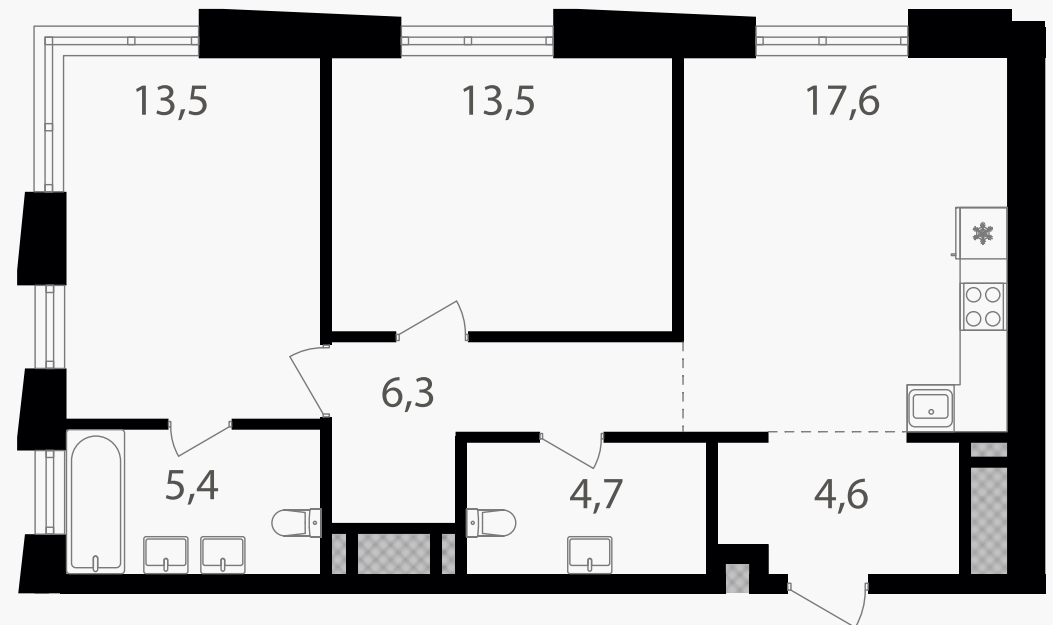

PG-ДЕВЕЛОПМЕНТ

2-комнатная квартира, 65.6 м²

ЖИЛОЙ КОМПЛЕКС

Семеновский парк 2

Корпус	Секция	Этаж
1	4	18 / 25
Комнат	Площадь	Отделка
2	65.6 м ²	Нет

24 554 080 руб

Артикул 1-18-651

PG-ДЕВЕЛОПМЕНТ

2-комнатная квартира, 65.6 м²

ЖИЛОЙ КОМПЛЕКС

Семеновский парк 2

Корпус 1 Секция 4 Этаж 18 / 25

Комнат 2 Площадь 65.6 м² Отделка Нет

24 554 080 руб

Артикул 1-18-651