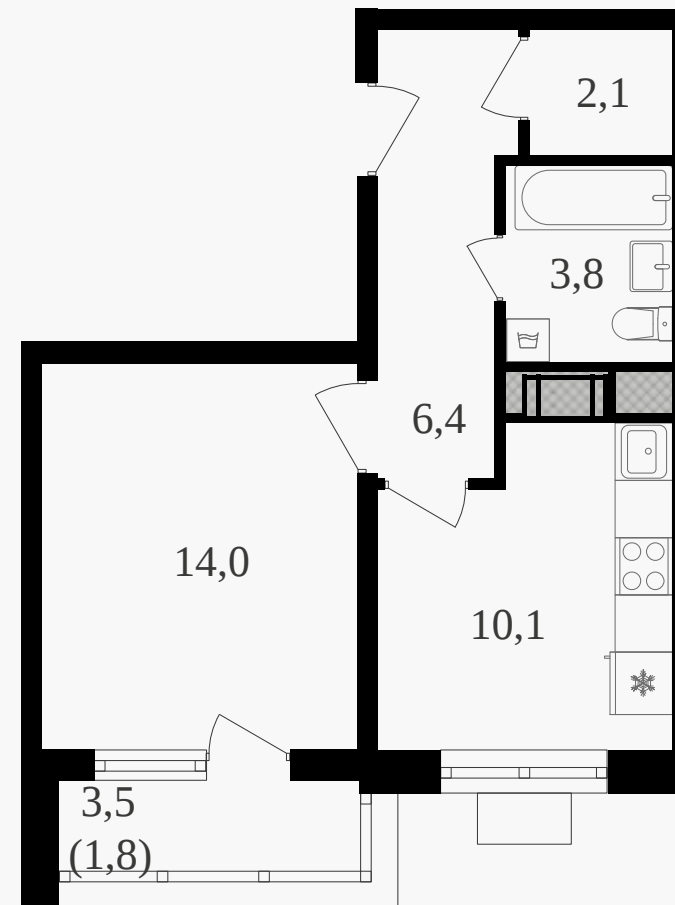

PG-ДЕВЕЛОПМЕНТ

1-комнатная квартира, 39.2 м² с отделкой

ЖИЛОЙ КОМПЛЕКС

Октябрьское поле

Корпус 2 Секция 1 Этаж 23 / 25

Комнат 1 Площадь 39.2 м² Отделка **Есть ✓**

17 836 000 руб

Артикул 2к2-23-190