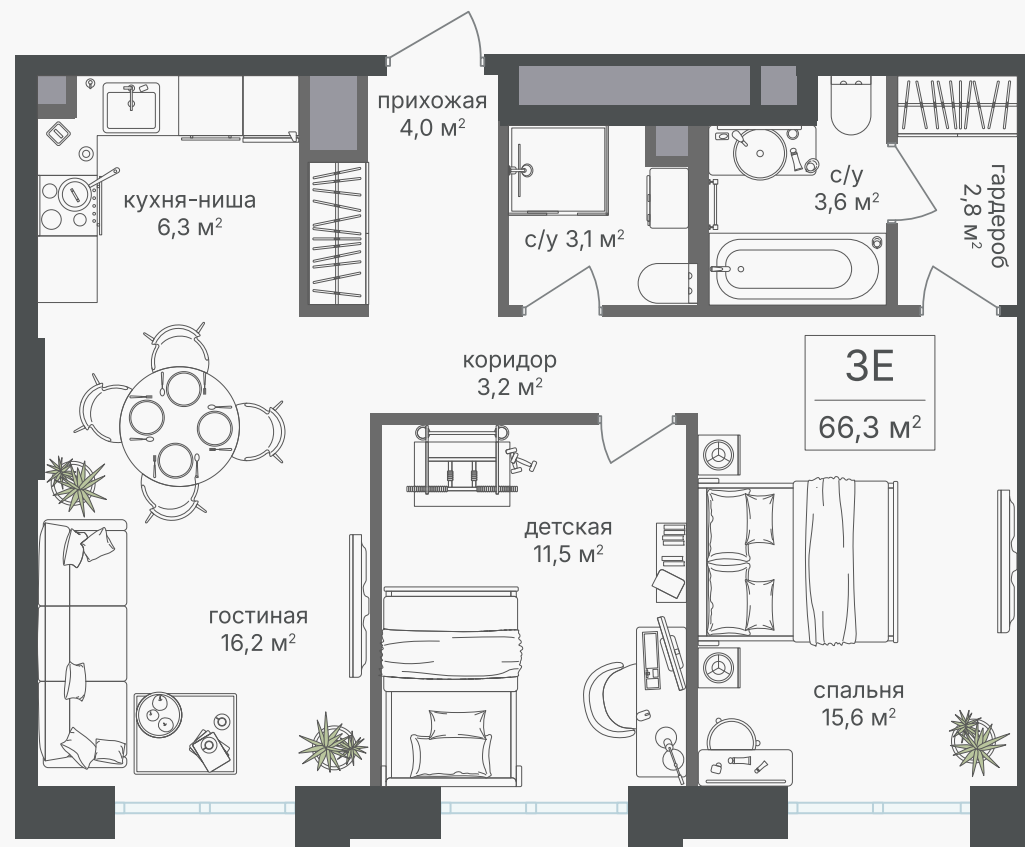

PG-ДЕВЕЛОПМЕНТ

+7 (495) 125-14-45

3-комнатная евроквартира, 66.3 м²

ЖИЛОЙ КОМПЛЕКС
Михалковский

Корпус 7 Секция 2 Этаж 4 / 9

Комнат 3 Площадь 66.3 м² Отделка Нет

37 459 500 руб

Артикул 7-4-58

PG-ДЕВЕЛОПМЕНТ

+7 (495) 125-14-45

3-комнатная евроквартира, 66.3 м²

ЖИЛОЙ КОМПЛЕКС
Михалковский

Корпус	Секция	Этаж
7	2	4 / 9
Комнат	Площадь	Отделка
3	66.3 м ²	Нет

37 459 500 руб

Артикул 7-4-58