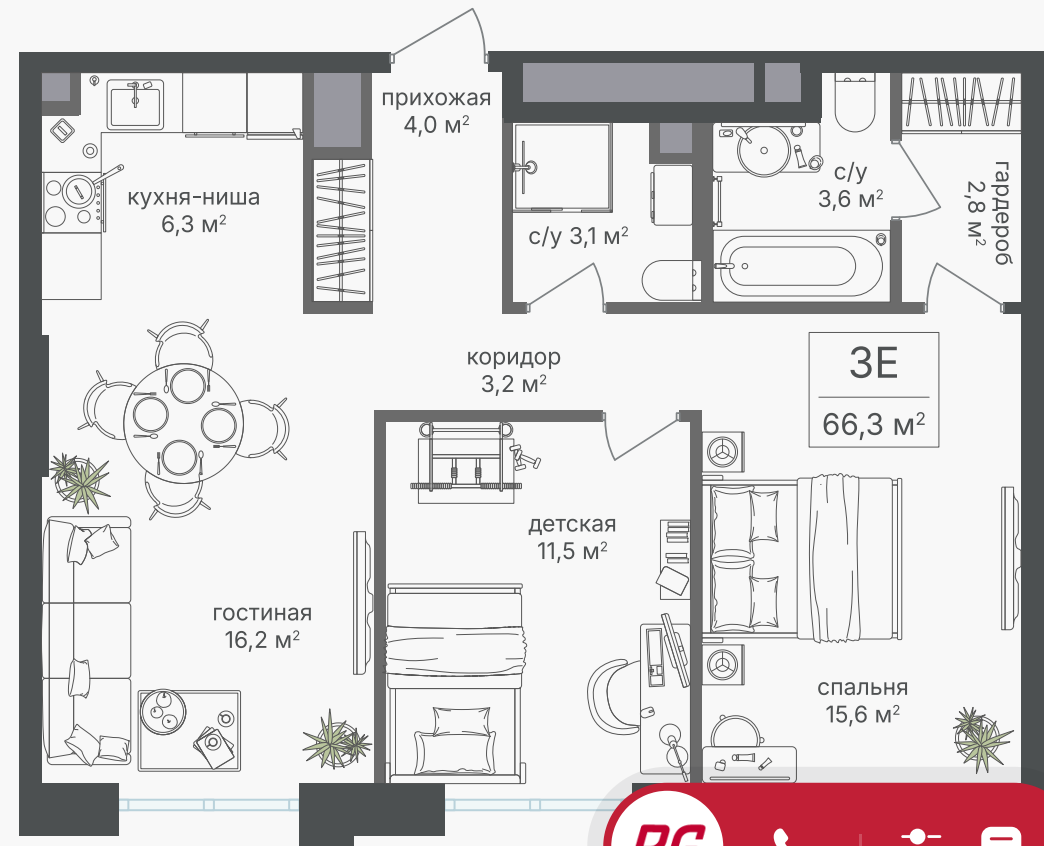

PG-ДЕВЕЛОПМЕНТ

+7 (495) 125-14-45

3-комнатная евроквартира, 66.3 м²

ЖИЛОЙ КОМПЛЕКС
Михалковский 7

Корпус 7 Секция 2 Этаж 4 / 9

Комнат 3 Площадь 66.3 м² Отделка Нет

37 459 500 руб

Артикул 7-4-58