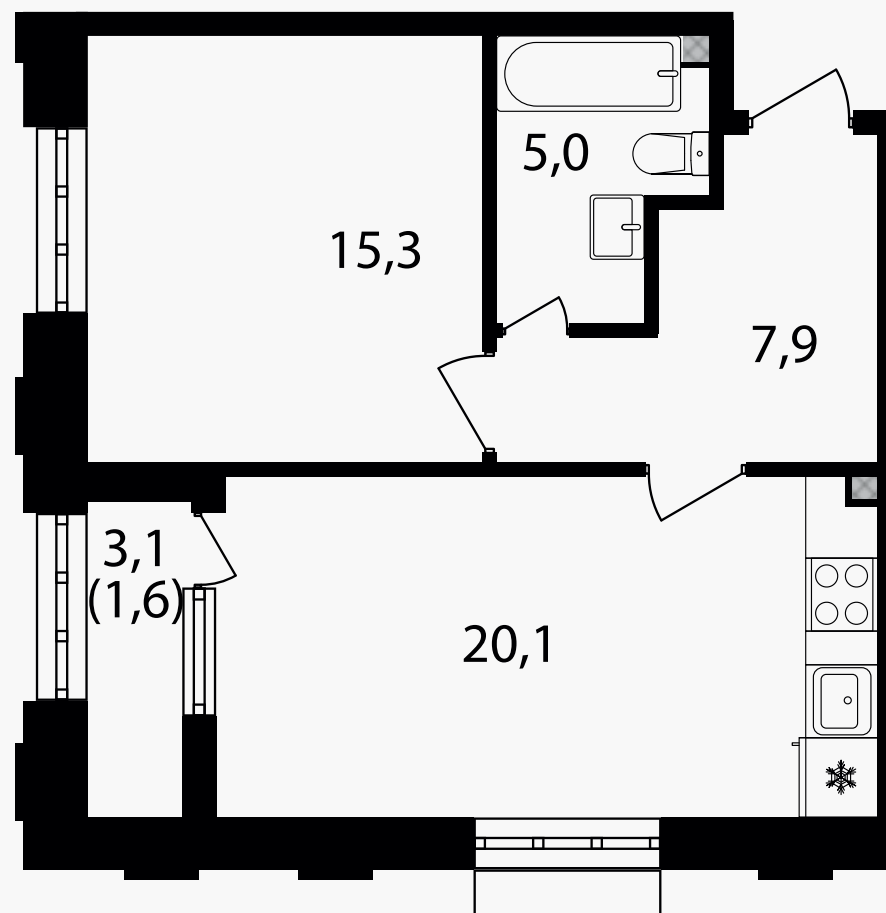

PG-ДЕВЕЛОПМЕНТ

2КЕ, 49.9 м²

ЖИЛОЙ КОМПЛЕКС
Михалковский

Корпус 3 Секция 1 Этаж 2 / 18

Комнат 1 Площадь 49.9 м² Отделка Нет

17 869 190 руб

Артикул 3-2-004

PG-ДЕВЕЛОПМЕНТ

2КЕ, 49.9 м²

ЖИЛОЙ КОМПЛЕКС
Михалковский

Корпус 3 Секция 1 Этаж 2 / 18

Комнат 1 Площадь 49.9 м² Отделка Нет

17 869 190 руб

Артикул 3-2-004