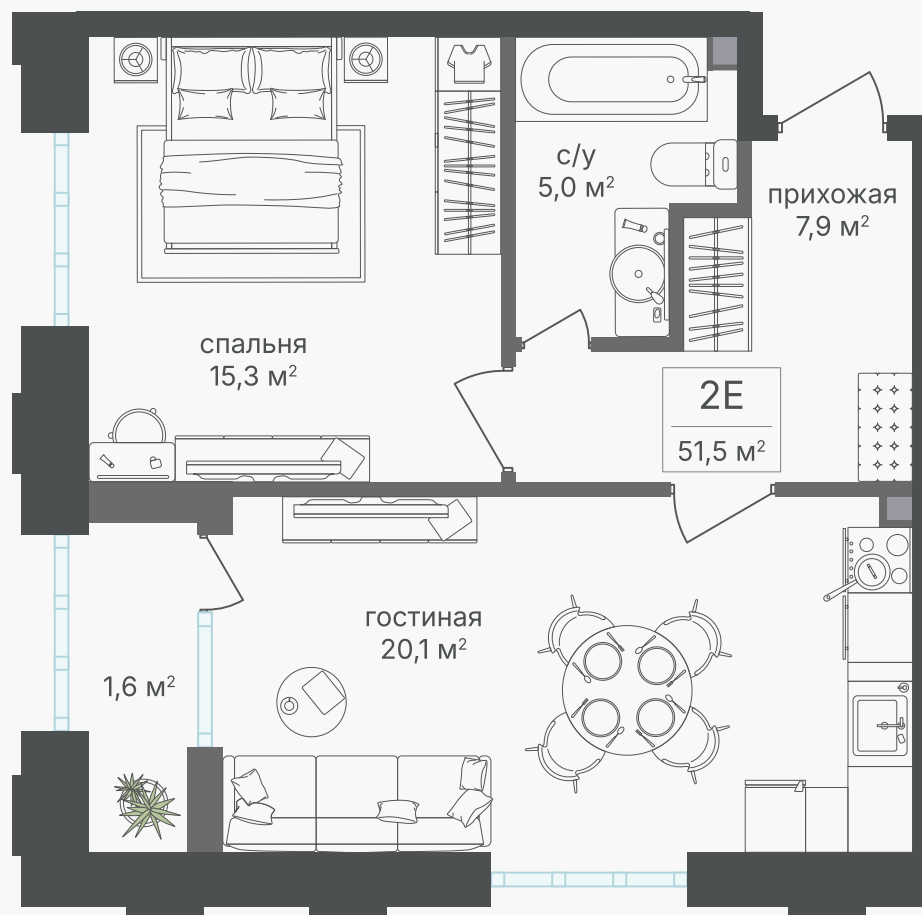

PG-ДЕВЕЛОПМЕНТ

2-комнатная евроквартира, 50 м²

ЖИЛОЙ КОМПЛЕКС
Михалковский

Корпус 3 Секция 1 Этаж 2 / 18

Комнат 1 Площадь 50 м² Отделка Нет

20 500 000 руб

Артикул 3-2-004

PG-ДЕВЕЛОПМЕНТ

2-комнатная евроквартира, 50 м²

ЖИЛОЙ КОМПЛЕКС
Михалковский

Корпус 3 Секция 1 Этаж 2 / 18

Комнат 1 Площадь 50 м² Отделка Нет

20 500 000 руб

Артикул 3-2-004