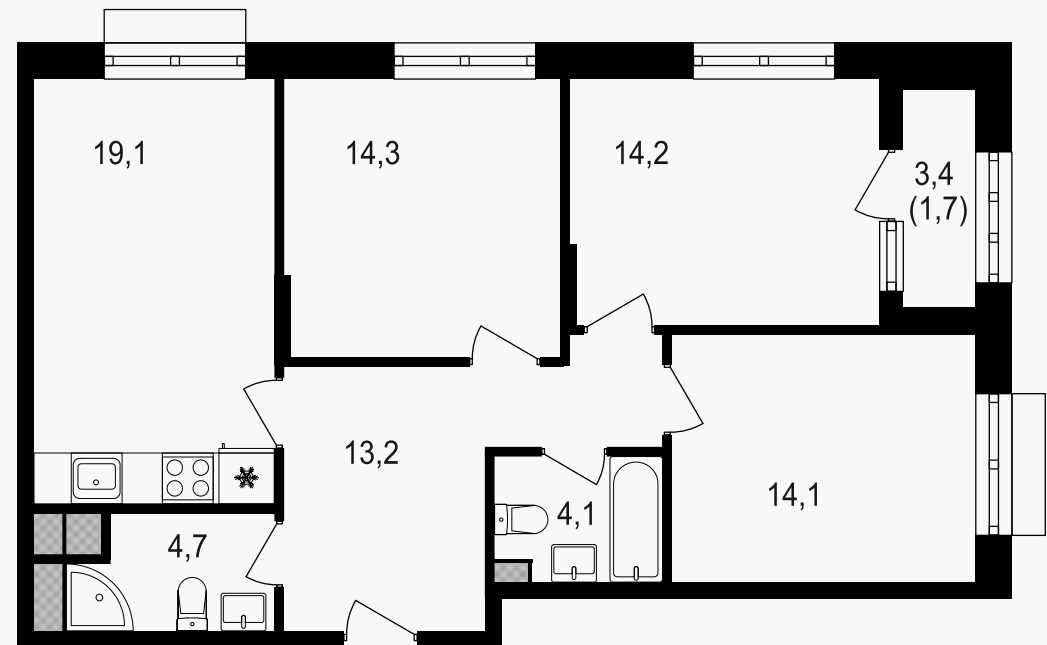

PG-ДЕВЕЛОПМЕНТ

4-комнатная евроквартира, 86.3 м²

ЖИЛОЙ КОМПЛЕКС
Михалковский

Корпус 3 Секция 3 Этаж 12 / 20

Комнат 3 Площадь 86.3 м² Отделка Нет

34 951 500 руб

Артикул 3-12-260

PG-ДЕВЕЛОПМЕНТ

4-комнатная евроквартира, 86.3 м²

ЖИЛОЙ КОМПЛЕКС
Михалковский

Корпус 3 Секция 3 Этаж 12 / 20

Комнат 3 Площадь 86.3 м² Отделка Нет

34 951 500 руб

Артикул 3-12-260