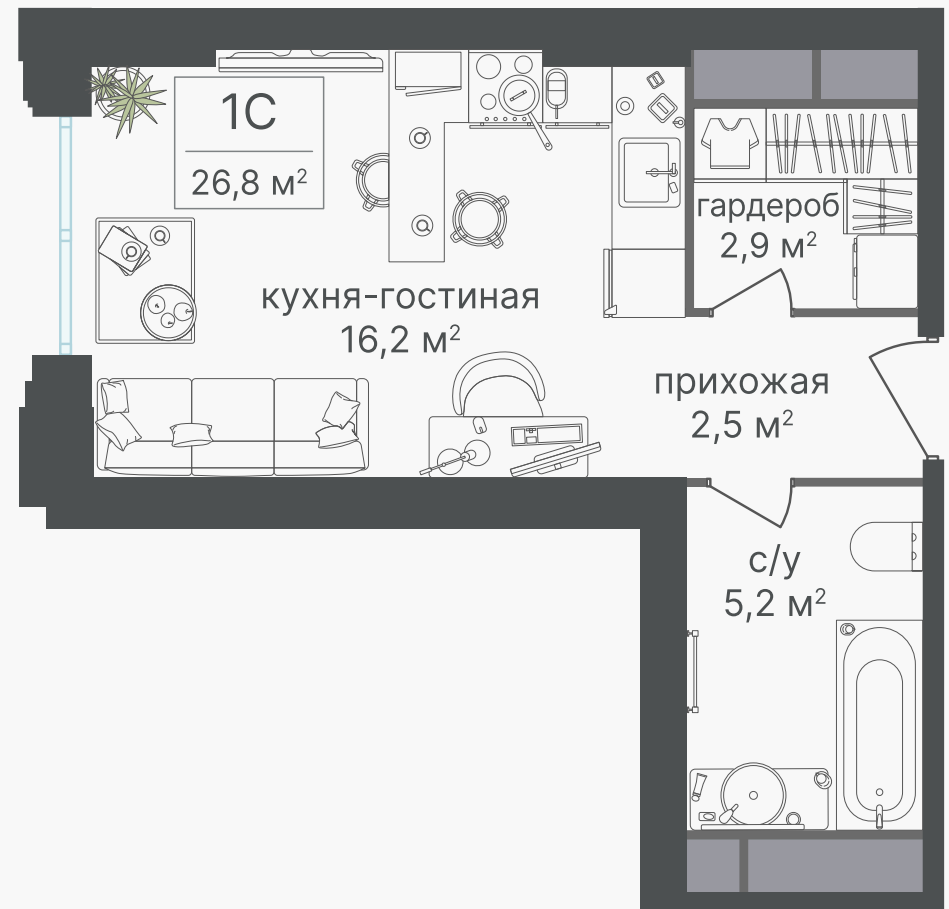

PG-ДЕВЕЛОПМЕНТ

+7 (495) 125-14-45

Студия гостиничный номер, 26.8 м²

ЖИЛОЙ КОМПЛЕКС

Гостиничный комплекс
Варшавские Ворота

Корпус	Секция	Этаж
1	2	8 / 30

Комнат	Площадь
1	26.8 м ²

10 269 760 руб

Артикул 1-8-200

PG-ДЕВЕЛОПМЕНТ

+7 (495) 125-14-45

Студия гостиничный номер, 26.8 м²

ЖИЛОЙ КОМПЛЕКС

Гостиничный комплекс
Варшавские Ворота

Корпус 1 Секция 2 Этаж 8 / 30

Комнат 1 Площадь 26.8 м²

10 269 760 руб

Артикул 1-8-200