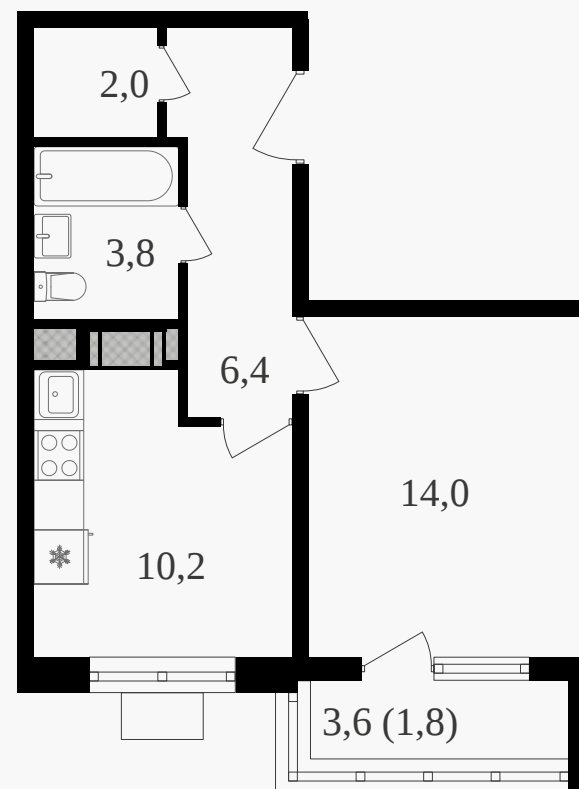

PG-ДЕВЕЛОПМЕНТ

1-комнатная квартира, 38.2 м² с отделкой

ЖИЛОЙ КОМПЛЕКС
Октябрьское поле

Корпус	Секция	Этаж
2	1	15 / 27
Комнат	Площадь	Отделка
1	38.2 м ²	Есть ✓

16 311 400 руб

Артикул 3к2-15-140

PG-ДЕВЕЛОПМЕНТ

1-комнатная квартира, 38.2 м² с отделкой

ЖИЛОЙ КОМПЛЕКС
Октябрьское поле

Корпус 2 Секция 1 Этаж 15 / 27

Комнат 1 Площадь 38.2 м² Отделка **Есть ✓**

16 311 400 руб

Артикул 3к2-15-140