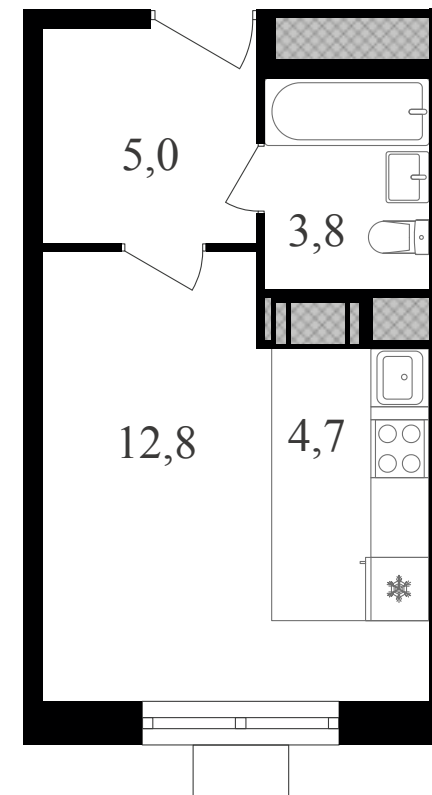

PG-ДЕВЕЛОПМЕНТ

+7 (495) 125-14-45

Студия, 26.3 м² с отделкой

ЖИЛОЙ КОМПЛЕКС
Октябрьское поле

Корпус	Секция	Этаж
1	1	16 / 21
Комнат	Площадь	Отделка
1	26.3 м ²	Есть ✓

9 073 500 руб

Артикул 3к1-16-103

PG-ДЕВЕЛОПМЕНТ

+7 (495) 125-14-45

Студия, 26.3 м² с отделкой

ЖИЛОЙ КОМПЛЕКС
Октябрьское поле

Корпус 1 Секция 1 Этаж 16 / 21

Комнат 1 Площадь 26.3 м² Отделка **Есть ✓**

9 073 500 руб

Артикул 3к1-16-103