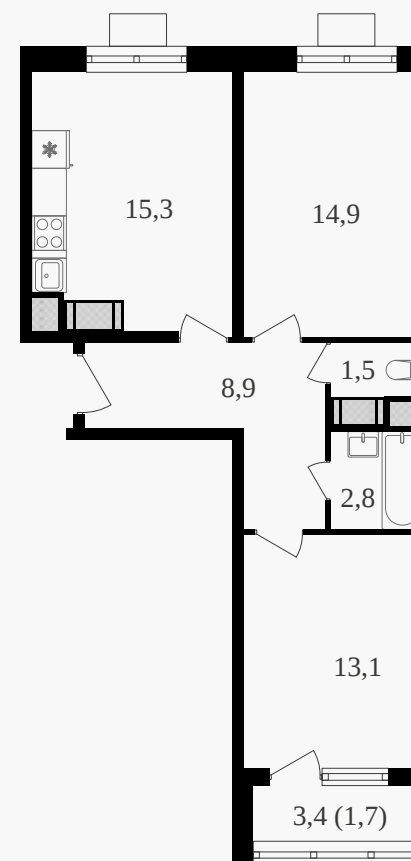

PG-ДЕВЕЛОПМЕНТ

2-комнатная квартира, 58.6 м² с отделкой

ЖИЛОЙ КОМПЛЕКС
Октябрьское поле

Корпус 1 Секция 2 Этаж 17 / 21

Комнат 2 Площадь 58.6 м² Отделка **Есть ✓**

29 300 000 руб

Артикул 3к1-17-231

PG-ДЕВЕЛОПМЕНТ

2-комнатная квартира, 58.6 м² с отделкой

ЖИЛОЙ КОМПЛЕКС
Октябрьское поле

Корпус 1 Секция 2 Этаж 17 / 21

Комнат 2 Площадь 58.6 м² Отделка **Есть ✓**

29 300 000 руб

Артикул 3к1-17-231