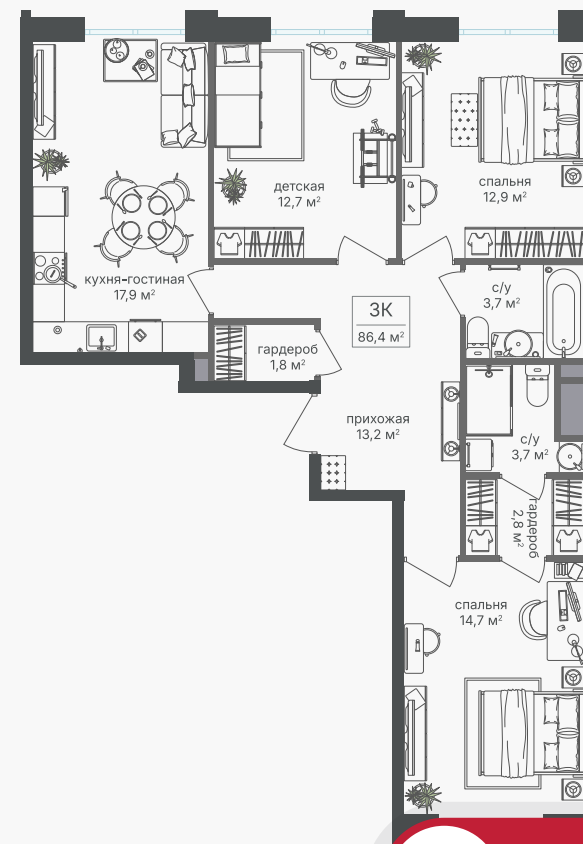

## 3-комнатная квартира, 85.5 м<sup>2</sup>

ЖИЛОЙ КОМПЛЕКС  
Михалковский

Корпус 6 Секция 1 Этаж 7 / 9

Комнат 3 Площадь 85.5 м<sup>2</sup> Отделка Нет

47 538 000 руб

Артикул 6-7-030

PG-ДЕВЕЛОПМЕНТ

+7 (495) 125-14-45

# 3-комнатная квартира, 85.5 м<sup>2</sup>

ЖИЛОЙ КОМПЛЕКС  
Михалковский

Корпус	Секция	Этаж
6	1	7 / 9
Комнат	Площадь	Отделка
3	85.5 м <sup>2</sup>	Нет