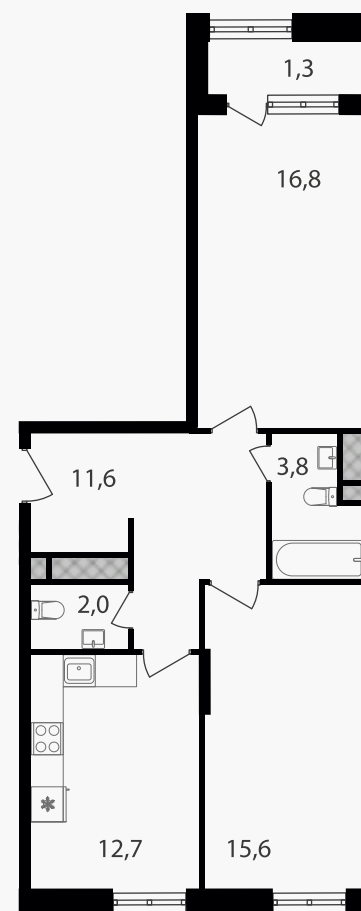

PG-ДЕВЕЛОПМЕНТ

2-комнатная квартира, 63.8 м²

ЖИЛОЙ КОМПЛЕКС

Варшавские ворота

Корпус	Секция	Этаж
1	2	6 / 7

Комнат	Площадь	Отделка
2	63.8 м ²	Нет

18 017 120 руб

Артикул 1-6-199

PG-ДЕВЕЛОПМЕНТ

2-комнатная квартира, 63.8 м²

ЖИЛОЙ КОМПЛЕКС

Варшавские ворота

Корпус 1 Секция 2 Этаж 6 / 7

Комнат 2 Площадь 63.8 м² Отделка Нет

18 017 120 руб

Артикул 1-6-199