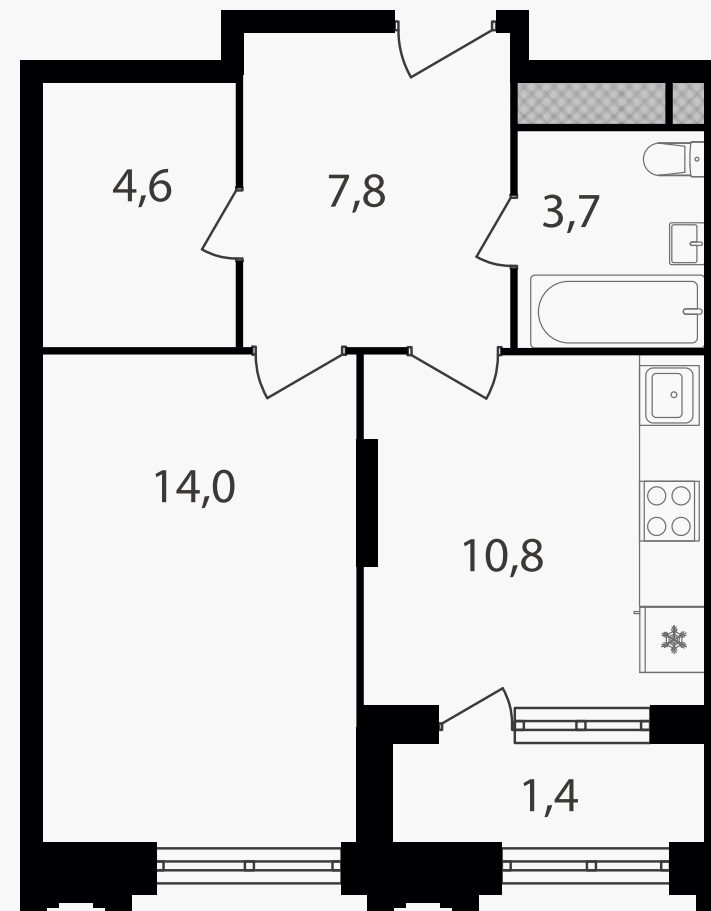

PG-ДЕВЕЛОПМЕНТ

1-комнатная квартира, 42.3 м²

ЖИЛОЙ КОМПЛЕКС

Варшавские ворота

Корпус 1 Секция 6 Этаж 21 / 30

Комнат 1 Площадь 42.3 м² Отделка Нет

15 930 180 руб

Артикул 1-21-583