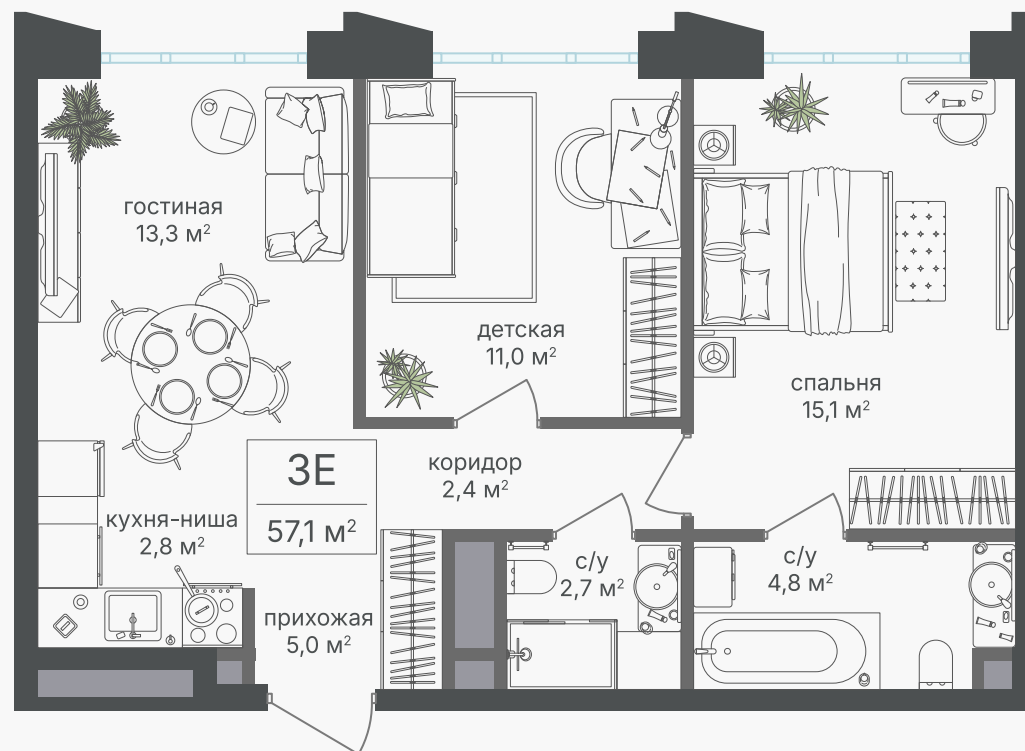

PG-ДЕВЕЛОПМЕНТ

3-комнатная евроквартира, 57.1 м²

ЖИЛОЙ КОМПЛЕКС
Михалковский

Корпус	Секция	Этаж
2	5	18 / 20
Комнат	Площадь	Отделка
3	57.1 м ²	Нет

27 693 500 руб

Артикул 2-18-410

PG-ДЕВЕЛОПМЕНТ

3-комнатная евроквартира, 57.1 м²

ЖИЛОЙ КОМПЛЕКС
Михалковский

Корпус	Секция	Этаж
2	5	18 / 20
Комнат	Площадь	Отделка
3	57.1 м ²	Нет

27 693 500 руб

Артикул 2-18-410