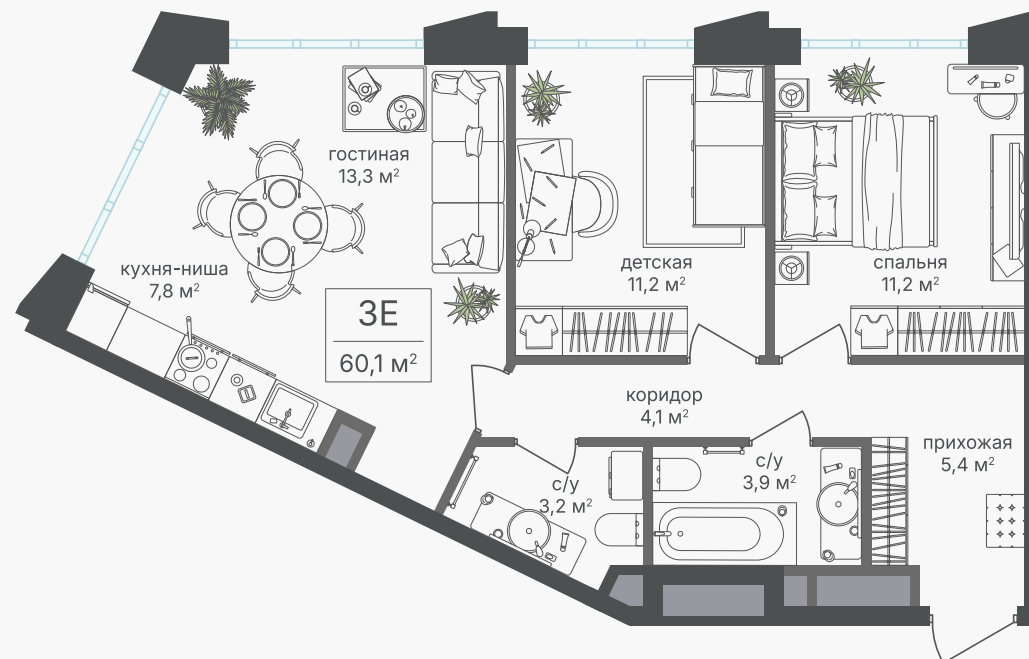

## 3-комнатная евроквартира, 60.1 м<sup>2</sup>

ЖИЛОЙ КОМПЛЕКС  
Михалковский

Корпус	Секция	Этаж
2	6	20 / 20
Комнат	Площадь	Отделка
3	60.1 м <sup>2</sup>	Нет

36 751 150 руб

Артикул 2-20-538

PG-ДЕВЕЛОПМЕНТ

+7 (495) 125-14-45

## 3-комнатная евроквартира, 60.1 м<sup>2</sup>

ЖИЛОЙ КОМПЛЕКС  
Михалковский

Корпус 2      Секция 6      Этаж 20 / 20

Комнат 3      Площадь 60.1 м<sup>2</sup>      Отделка Нет

**36 751 150 руб**

Артикул 2-20-538