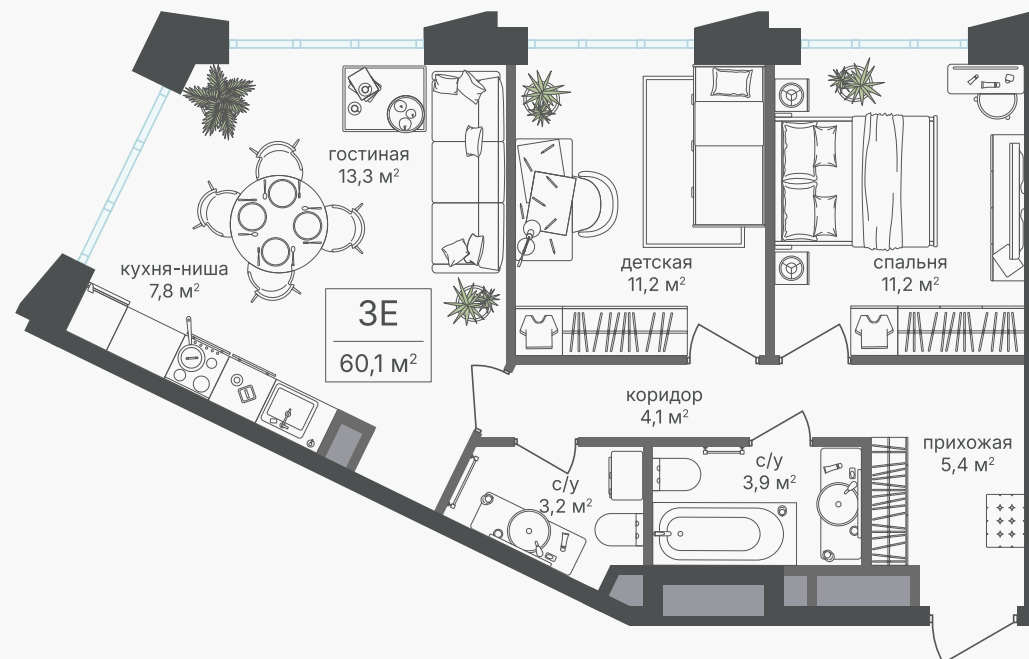

PG-ДЕВЕЛОПМЕНТ

+7 (495) 125-14-45

3-комнатная евроквартира, 60.1 м²

ЖИЛОЙ КОМПЛЕКС
Михалковский

Корпус	Секция	Этаж
2	6	20 / 20
Комнат	Площадь	Отделка
3	60.1 м ²	Нет

36 751 150 руб

Артикул 2-20-538

PG-ДЕВЕЛОПМЕНТ

+7 (495) 125-14-45

3-комнатная евроквартира, 60.1 м²

ЖИЛОЙ КОМПЛЕКС
Михалковский

Корпус 2 Секция 6 Этаж 20 / 20

Комнат 3 Площадь 60.1 м² Отделка Нет

36 751 150 руб

Артикул 2-20-538