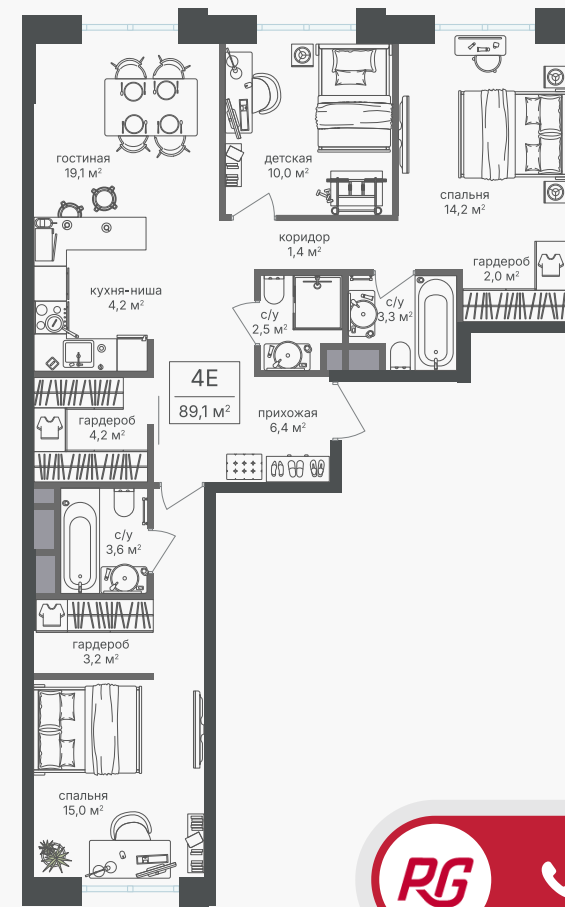

## 4-комнатная евроквартира, 89.1 м<sup>2</sup>

ЖИЛОЙ КОМПЛЕКС  
Михалковский 7

Корпус 7 Секция 2 Этаж 4 / 9

Комнат 4 Площадь 89.1 м<sup>2</sup> Отделка Нет

50 029 650 руб

Артикул 7-4-59

PG-ДЕВЕЛОПМЕНТ

+7 (495) 125-14-45

## 4-комнатная евроквартира, 89.1 м<sup>2</sup>

ЖИЛОЙ КОМПЛЕКС  
Михалковский 7

Корпус	Секция	Этаж
7	2	4 / 9
Комнат	Площадь	Отделка
4	89.1 м <sup>2</sup>	Нет

50 029 650 руб

Артикул 7-4-59