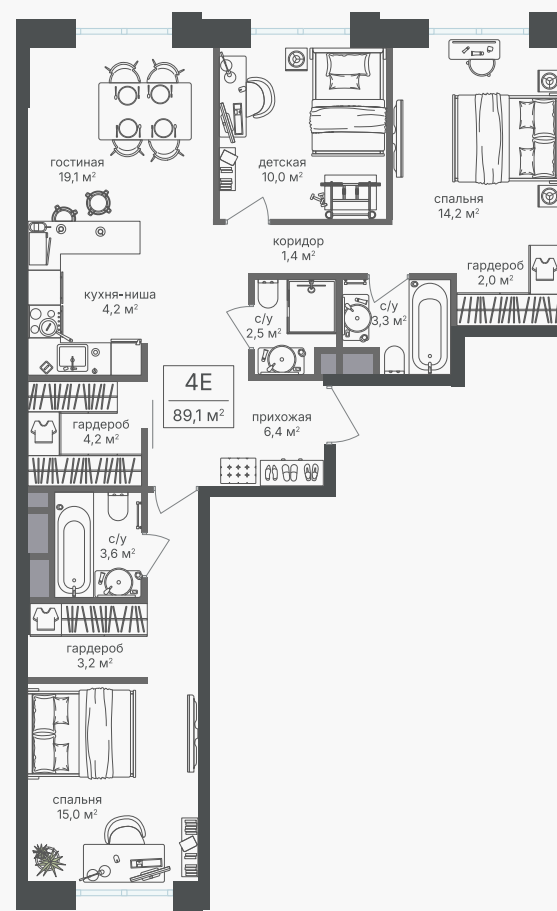

PG-ДЕВЕЛОПМЕНТ

4-комнатная евроквартира, 89.1 м²

ЖИЛОЙ КОМПЛЕКС
Михалковский

Корпус 7 Секция 2 Этаж 4 / 9

Комнат 4 Площадь 89.1 м² Отделка Нет

43 748 100 руб

Артикул 7-4-59

PG-ДЕВЕЛОПМЕНТ

4-комнатная евроквартира, 89.1 м²

ЖИЛОЙ КОМПЛЕКС
Михалковский

Корпус	Секция	Этаж
7	2	4 / 9
Комнат	Площадь	Отделка
4	89.1 м ²	Нет

43 748 100 руб

Артикул 7-4-59