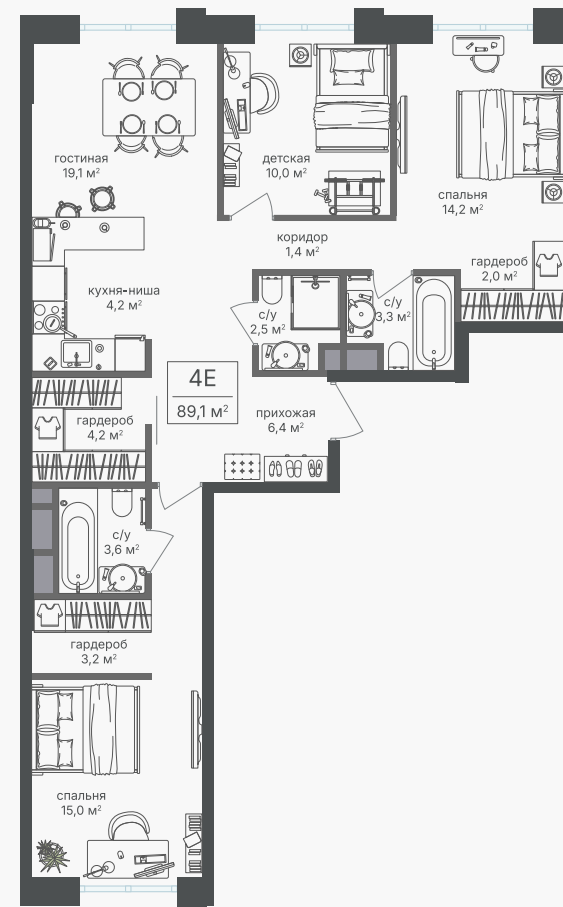

PG-ДЕВЕЛОПМЕНТ

+7 (495) 125-14-45

4-комнатная евроквартира, 89.1 м²

ЖИЛОЙ КОМПЛЕКС
Михалковский

Корпус 7 Секция 2 Этаж 4 / 9

Комнат 4 Площадь 89.1 м² Отделка Нет

50 029 650 руб

Артикул 7-4-59

PG-ДЕВЕЛОПМЕНТ

+7 (495) 125-14-45

4-комнатная евроквартира, 89.1 м²

ЖИЛОЙ КОМПЛЕКС
Михалковский

Корпус	Секция	Этаж
7	2	4 / 9
Комнат	Площадь	Отделка
4	89.1 м ²	Нет

50 029 650 руб

Артикул 7-4-59