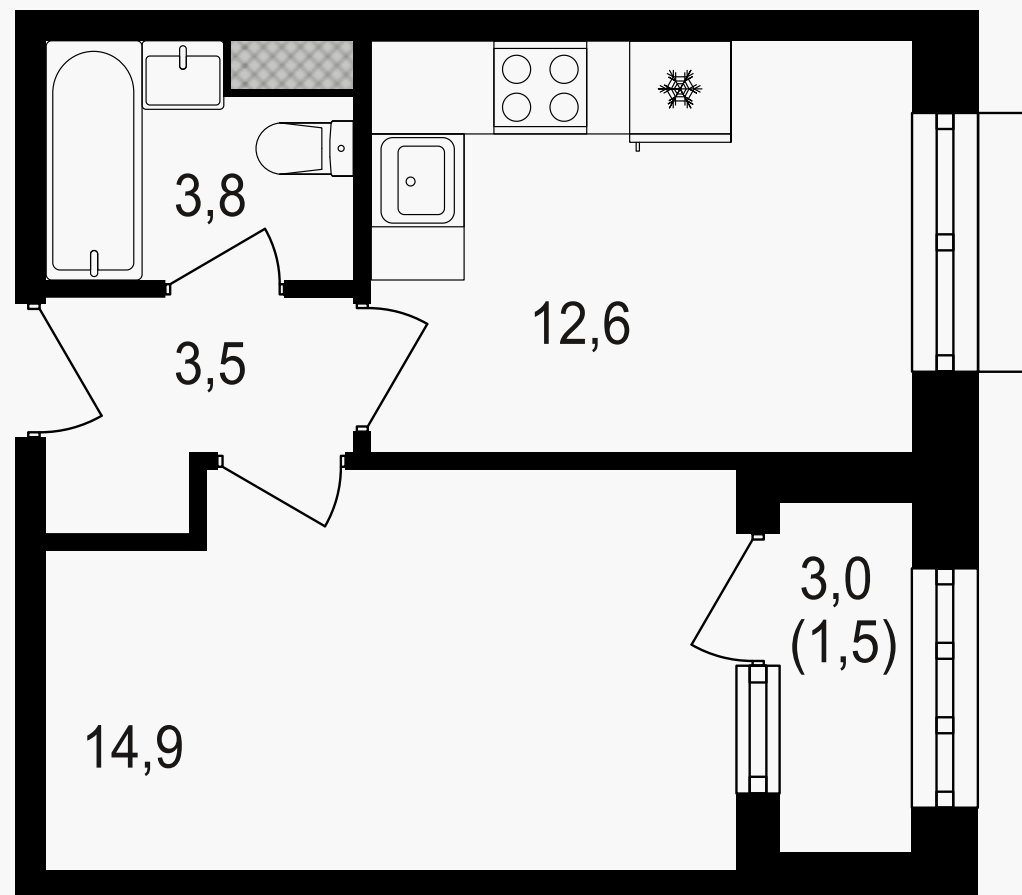

PG-ДЕВЕЛОПМЕНТ

1-комнатная квартира, 36.8 м²

ЖИЛОЙ КОМПЛЕКС

Михалковский

Корпус 3 Секция 3 Этаж 12 / 20

Комнат 1 Площадь 36.8 м² Отделка Нет

18 208 640 руб

Артикул 3-12-261