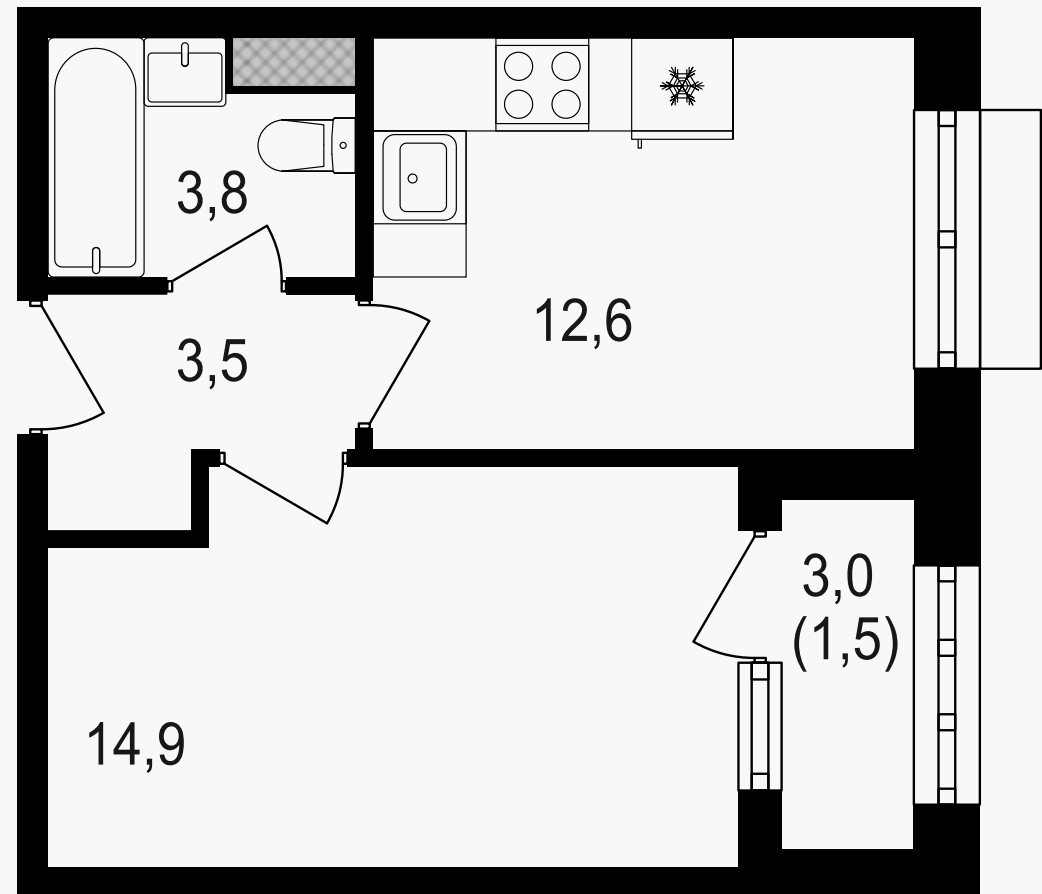

# 1-комнатная квартира, 36.8 м<sup>2</sup>

ЖИЛОЙ КОМПЛЕКС

Михалковский

Корпус 3      Секция 3      Этаж 12 / 20

Комнат 1      Площадь 36.8 м<sup>2</sup>      Отделка Нет

**18 208 640 руб**

Артикул 3-12-261

PG-ДЕВЕЛОПМЕНТ

# 1-комнатная квартира, 36.8 м<sup>2</sup>

ЖИЛОЙ КОМПЛЕКС  
Михалковский

Корпус 3      Секция 3      Этаж 12 / 20

Комнат 1      Площадь 36.8 м<sup>2</sup>      Отделка Нет

**18 208 640 руб**

Артикул 3-12-261