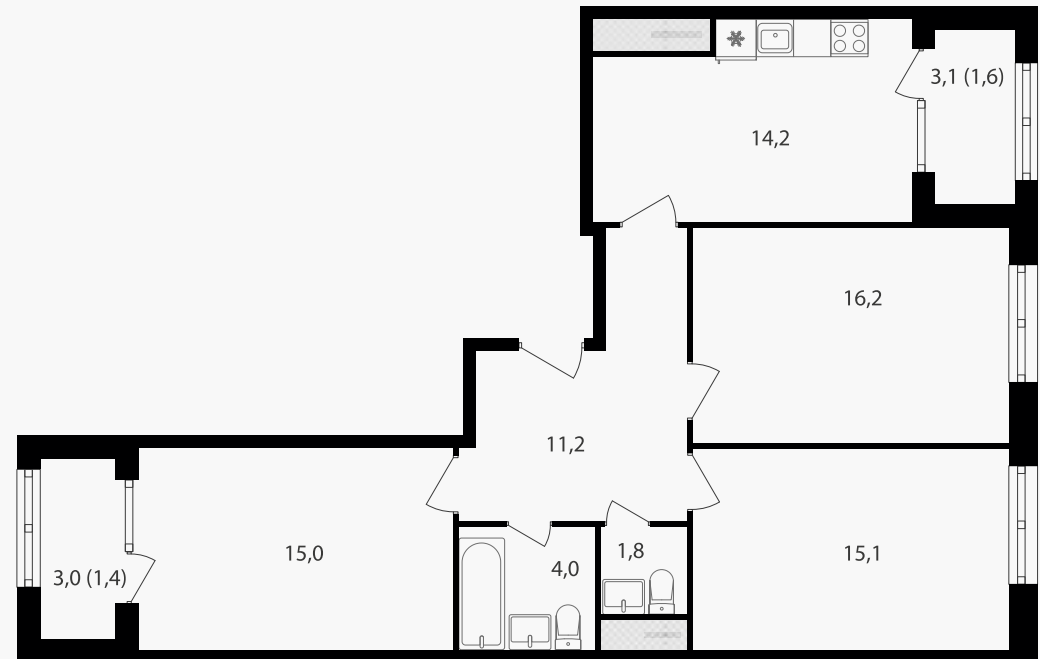

## 3-комнатная квартира, 80.4 м<sup>2</sup> с отделкой

ЖИЛОЙ КОМПЛЕКС  
Михалковский

Корпус	Секция	Этаж
1	2	11 / 20
Комнат	Площадь	Отделка
3	80.4 м <sup>2</sup>	Есть ✓

34 170 000 руб

Артикул 1-11-216

PG-ДЕВЕЛОПМЕНТ

## 3-комнатная квартира, 80.4 м<sup>2</sup> с отделкой

ЖИЛОЙ КОМПЛЕКС  
Михалковский

Корпус 1      Секция 2      Этаж 11 / 20

Комнат 3      Площадь 80.4 м<sup>2</sup>      Отделка **Есть ✓**

**34 170 000 руб**