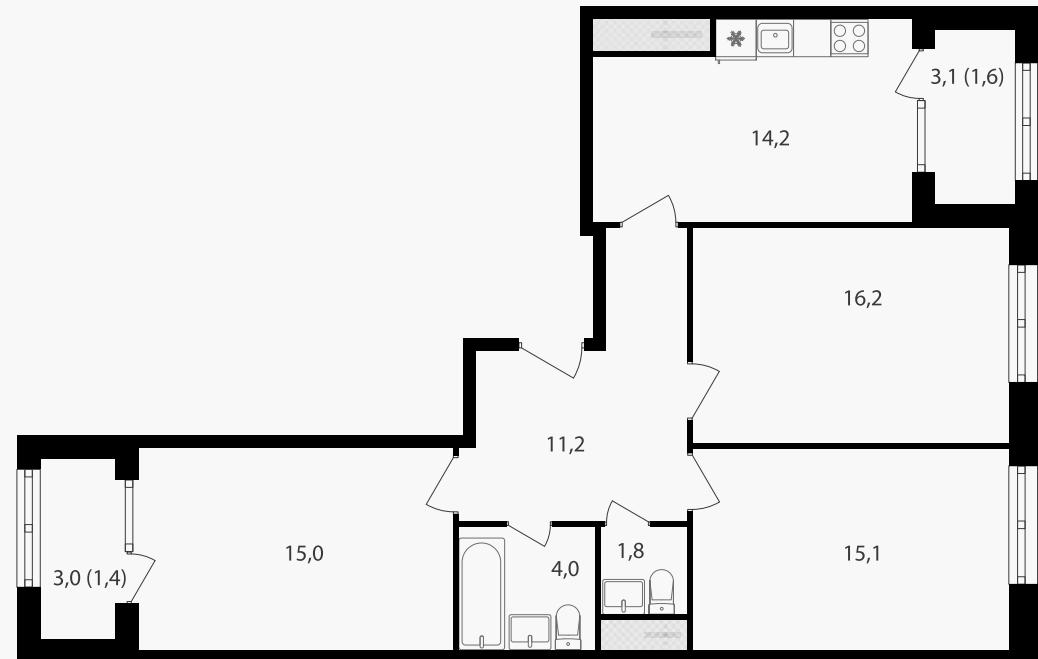

## 3-комнатная квартира, 80.4 м<sup>2</sup> с отделкой

ЖИЛОЙ КОМПЛЕКС  
Михалковский

Корпус	Секция	Этаж
1	2	11 / 20
Комнат	Площадь	Отделка
3	80.4 м <sup>2</sup>	Есть ✓

39 396 000 руб

Артикул 1-11-216

PG-ДЕВЕЛОПМЕНТ

## 3-комнатная квартира, 80.4 м<sup>2</sup> с отделкой

ЖИЛОЙ КОМПЛЕКС  
Михалковский

Корпус 1 Секция 2 Этаж 11 / 20

Комнат 3 Площадь 80.4 м<sup>2</sup> Отделка **Есть ✓**

**39 396 000 руб**

Артикул 1-11-216