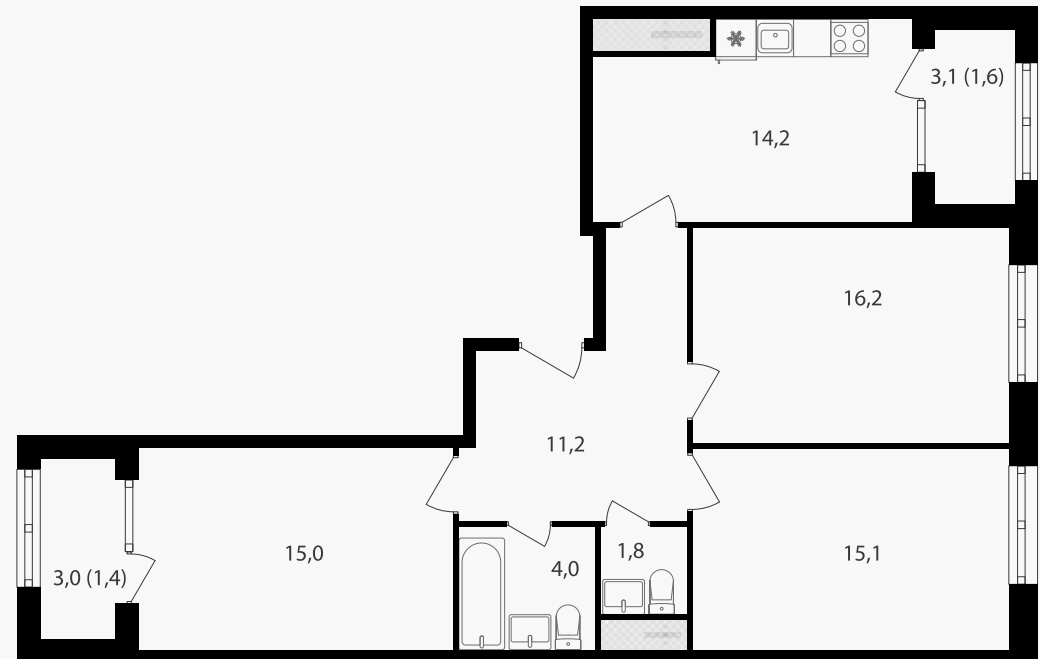

PG-ДЕВЕЛОПМЕНТ

3-комнатная квартира, 80.4 м² с отделкой

ЖИЛОЙ КОМПЛЕКС
Михалковский

Корпус 1 Секция 2 Этаж 11 / 20

Комнат 3 Площадь 80.4 м² Отделка **Есть ✓**

34 170 000 руб

Артикул 1-11-216

PG-ДЕВЕЛОПМЕНТ

3-комнатная квартира, 80.4 м² с отделкой

ЖИЛОЙ КОМПЛЕКС
Михалковский

Корпус 1 Секция 2 Этаж 11 / 20

Комнат 3 Площадь 80.4 м² Отделка **Есть ✓**

34 170 000 руб

Артикул 1-11-216