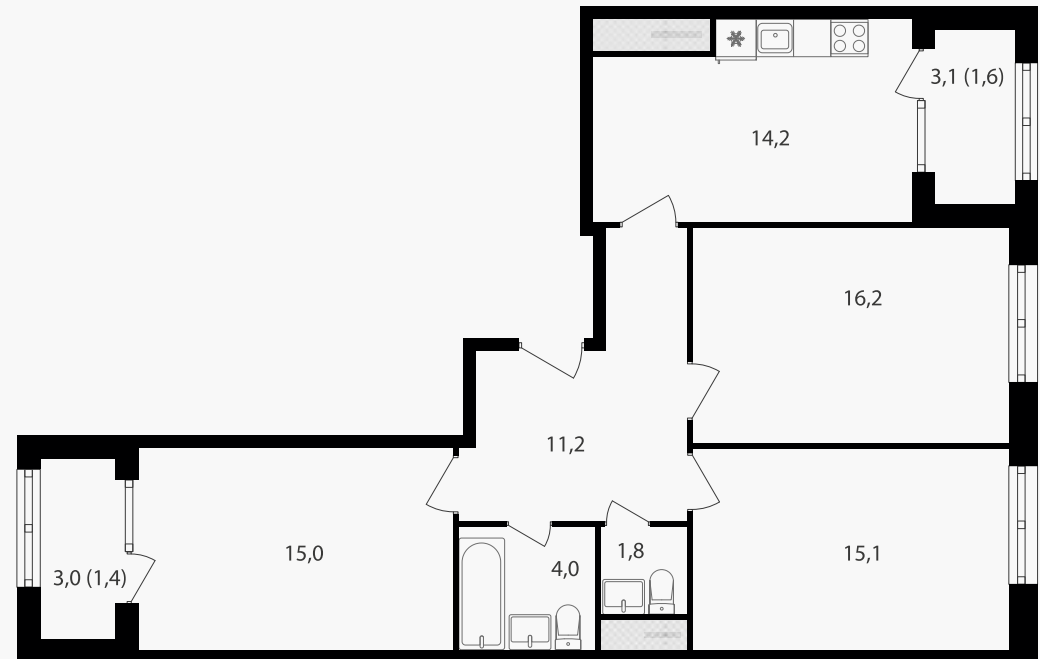

PG-ДЕВЕЛОПМЕНТ

+7 (495) 125-14-45

3-комнатная квартира, 80.4 м² с отделкой

ЖИЛОЙ КОМПЛЕКС
Михалковский

Корпус	Секция	Этаж
1	2	11 / 20
Комнат	Площадь	Отделка
3	80.4 м ²	Есть ✓

39 396 000 руб

Артикул 1-11-216

PG-ДЕВЕЛОПМЕНТ

+7 (495) 125-14-45

3-комнатная квартира, 80.4 м² с отделкой

ЖИЛОЙ КОМПЛЕКС
Михалковский

Корпус 1 Секция 2 Этаж 11 / 20

Комнат 3 Площадь 80.4 м² Отделка **Есть ✓**

39 396 000 руб

Артикул 1-11-216