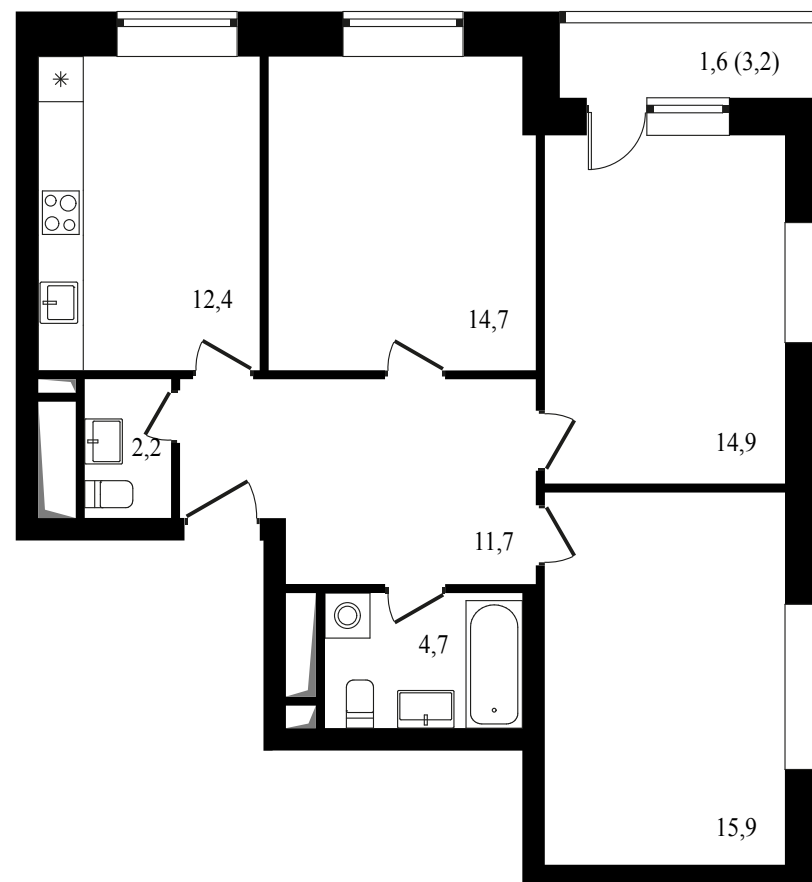

PG-ДЕВЕЛОПМЕНТ

+7 (495) 125-14-45

3-комнатная квартира, 78.1 м²

ЖИЛОЙ КОМПЛЕКС
Петровский парк

Корпус   Секция   Этаж
Г   2   21 / 25

Комнат   Площадь   Отделка
3   78.1 м²   Нет

22 883 300 руб

Артикул Г-21-173

PG-ДЕВЕЛОПМЕНТ

+7 (495) 125-14-45

3-комнатная квартира, 78.1 м²

ЖИЛОЙ КОМПЛЕКС
Петровский парк

Корпус	Секция	Этаж
Г	2	21 / 25
Комнат	Площадь	Отделка
3	78.1 м²	Нет

22 883 300 руб

Артикул Г-21-173