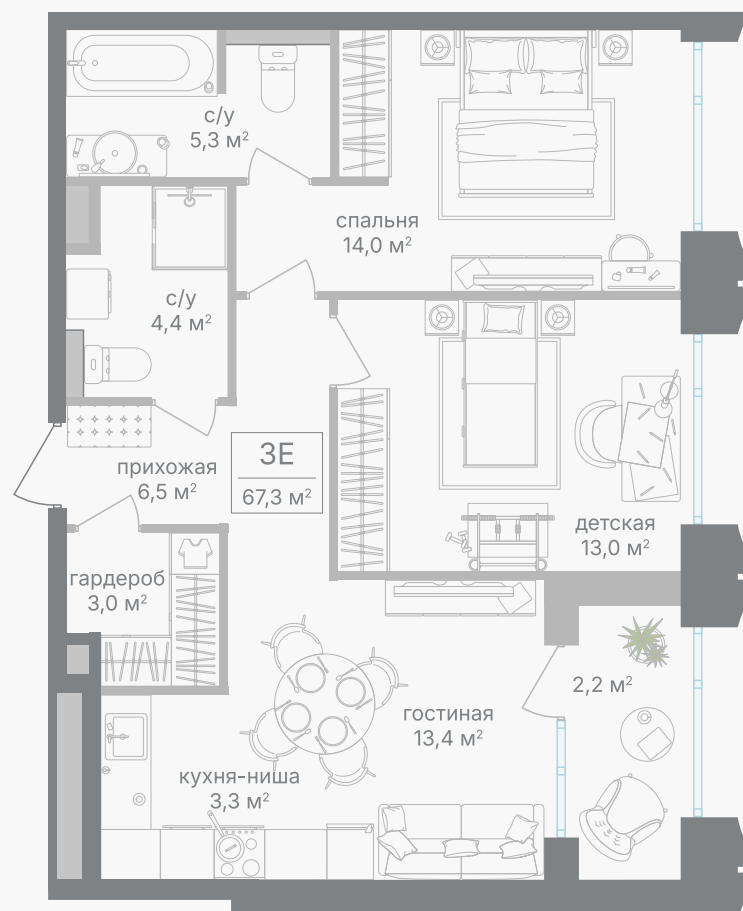

PG-ДЕВЕЛОПМЕНТ

3-комнатная евроквартира, 65.1 м²

ЖИЛОЙ КОМПЛЕКС

Петровский парк II

Корпус	Секция	Этаж
1	1	23 / 25
Комнат	Площадь	Отделка
2	65.1 м ²	Нет

38 220 210 руб

Артикул 1-23-0132

PG-ДЕВЕЛОПМЕНТ

3-комнатная евроквартира, 65.1 м²

ЖИЛОЙ КОМПЛЕКС

Петровский парк II

Корпус 1 Секция 1 Этаж 23 / 25

Комнат 2 Площадь 65.1 м² Отделка Нет

38 220 210 руб

Артикул 1-23-0132