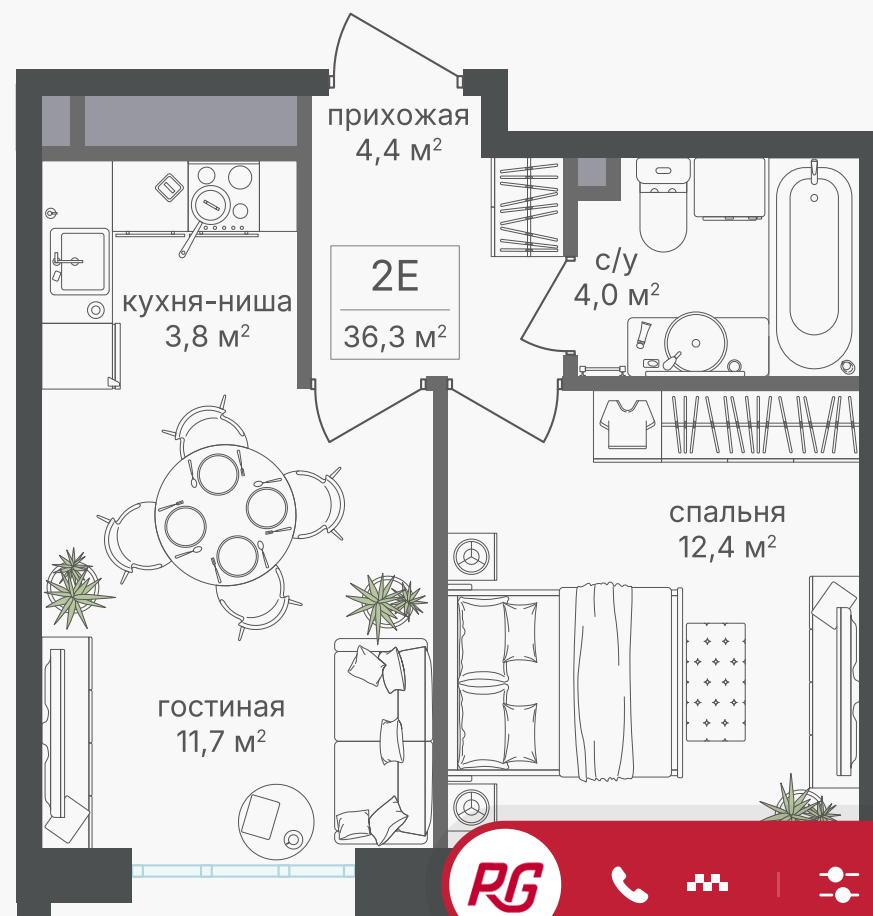

## 2-комнатная евроквартира, 36.3 м<sup>2</sup>

ЖИЛОЙ КОМПЛЕКС  
Михалковский

Корпус	Секция	Этаж
4	1	17 / 20
Комнат	Площадь	Отделка
2	36.3 м <sup>2</sup>	Нет

20 872 500 руб

Артикул 4-17-103

PG-ДЕВЕЛОПМЕНТ

+7 (495) 125-14-45

## 2-комнатная евроквартира, 36.3 м<sup>2</sup>

ЖИЛОЙ КОМПЛЕКС  
Михалковский

Корпус 4      Секция 1      Этаж 17 / 20

Комнат 2      Площадь 36.3 м<sup>2</sup>      Отделка Нет

20 872 500 руб

Артикул 4-17-103