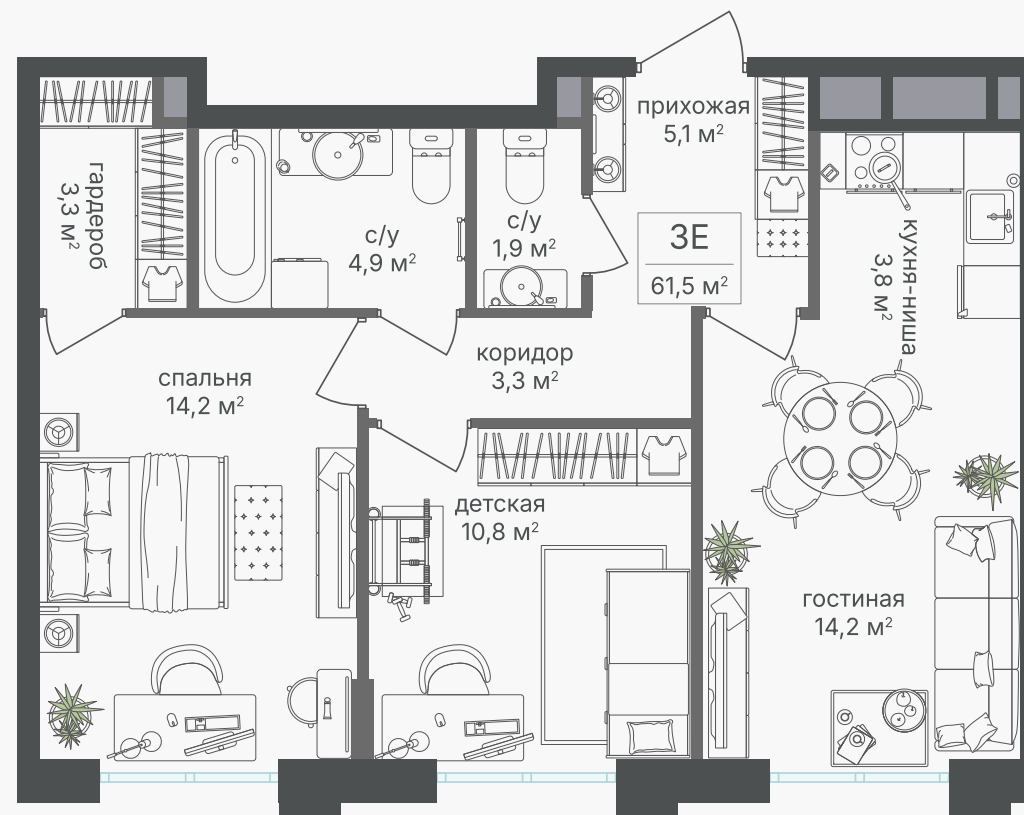

PG-ДЕВЕЛОПМЕНТ

+7 (495) 125-14-45

3-комнатная евроквартира, 61.5 м²

ЖИЛОЙ КОМПЛЕКС
Михалковский

Корпус 6 Секция 1 Этаж 7 / 9

Комнат 3 Площадь 61.5 м² Отделка Нет

31 980 000 руб

Артикул 6-7-031

PG-ДЕВЕЛОПМЕНТ

+7 (495) 125-14-45

3-комнатная евроквартира, 61.5 м²

ЖИЛОЙ КОМПЛЕКС
Михалковский

Корпус	Секция	Этаж
6	1	7 / 9
Комнат	Площадь	Отделка
3	61.5 м ²	Нет

31 980 000 руб

Артикул 6-7-031