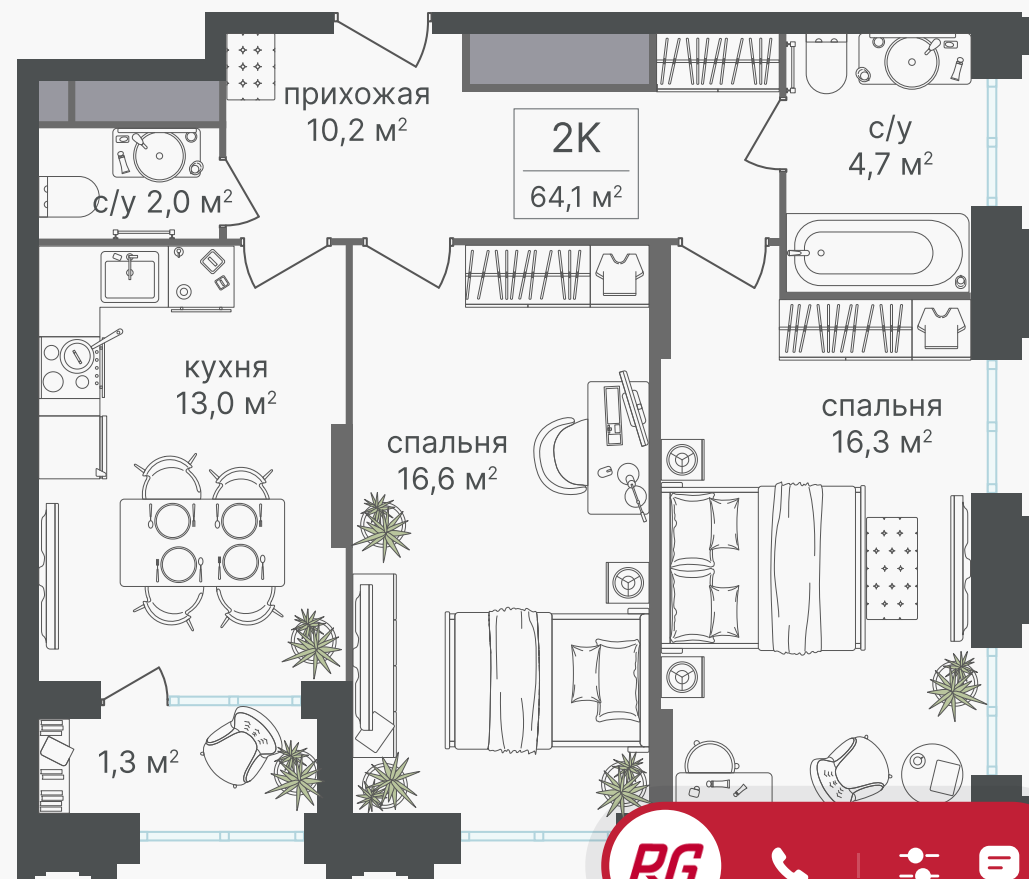

PG-ДЕВЕЛОПМЕНТ

+7 (495) 125-14-45

2-комнатная квартира, 64.1 м²

ЖИЛОЙ КОМПЛЕКС

Варшавские ворота

Корпус 1 Секция 6 Этаж 21 / 30

Комнат 2 Площадь 64.1 м² Отделка Нет

26 684 830 руб

Артикул 1-21-584

PG-ДЕВЕЛОПМЕНТ

+7 (495) 125-14-45

2-комнатная квартира, 64.1 м²

ЖИЛОЙ КОМПЛЕКС
Варшавские ворота

Корпус	Секция	Этаж
1	6	21 / 30
Комнат	Площадь	Отделка
2	64.1 м ²	Нет

26 684 830 руб

Артикул 1-21-584