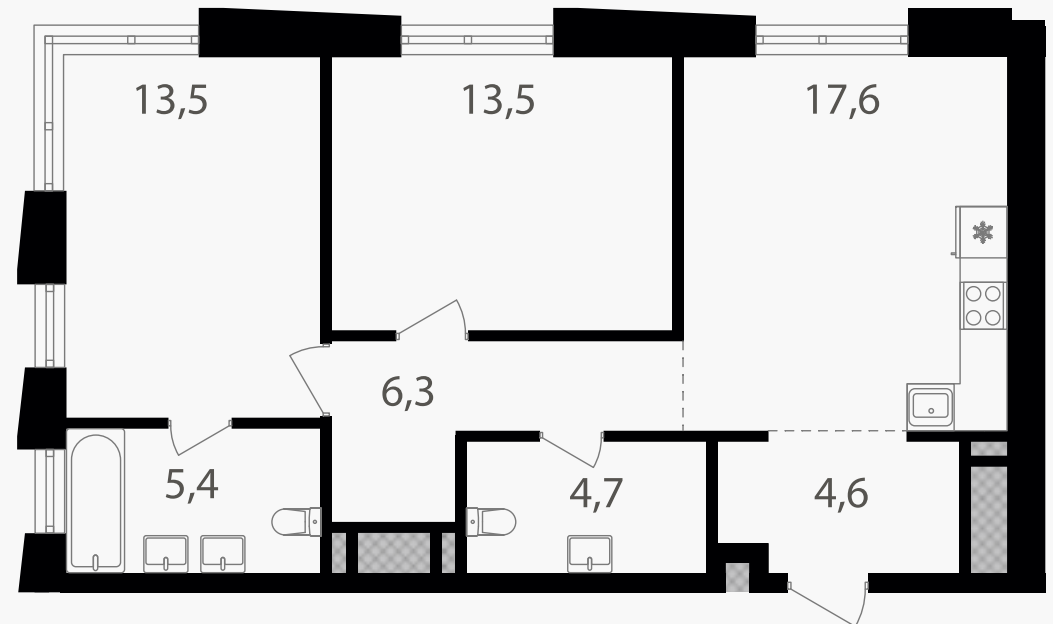

## 2-комнатная квартира, 65.6 м<sup>2</sup>

ЖИЛОЙ КОМПЛЕКС

Семеновский парк 2

Корпус 1      Секция 4      Этаж 4 / 25

Комнат 2      Площадь 65.6 м<sup>2</sup>      Отделка Нет

**22 389 280 руб**

Артикул 1-4-525