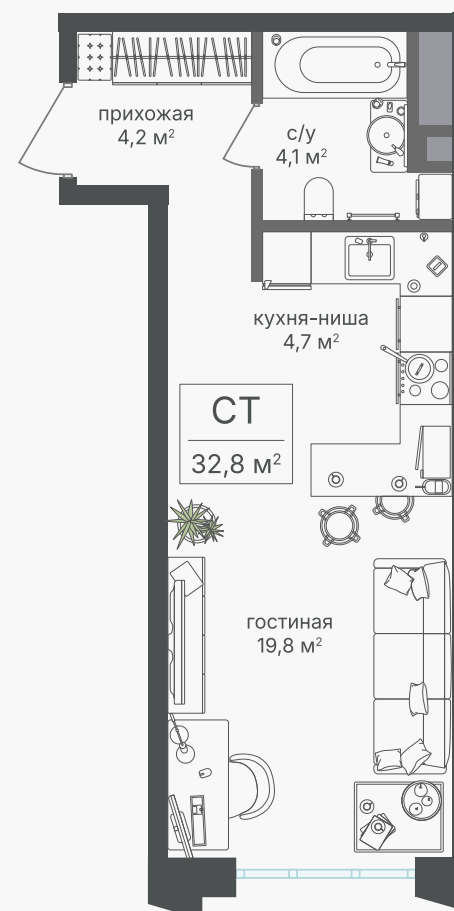

PG-ДЕВЕЛОПМЕНТ

Студия, 32.8 м²

ЖИЛОЙ КОМПЛЕКС
Михалковский

Корпус 2 Секция 5 Этаж 18 / 20

Комнат 1 Площадь 32.8 м² Отделка Нет

17 679 200 руб

Артикул 2-18-411

PG-ДЕВЕЛОПМЕНТ

Студия, 32.8 м²

ЖИЛОЙ КОМПЛЕКС
Михалковский

Корпус	Секция	Этаж
2	5	18 / 20
Комнат	Площадь	Отделка
1	32.8 м ²	Нет

17 679 200 руб

Артикул 2-18-411