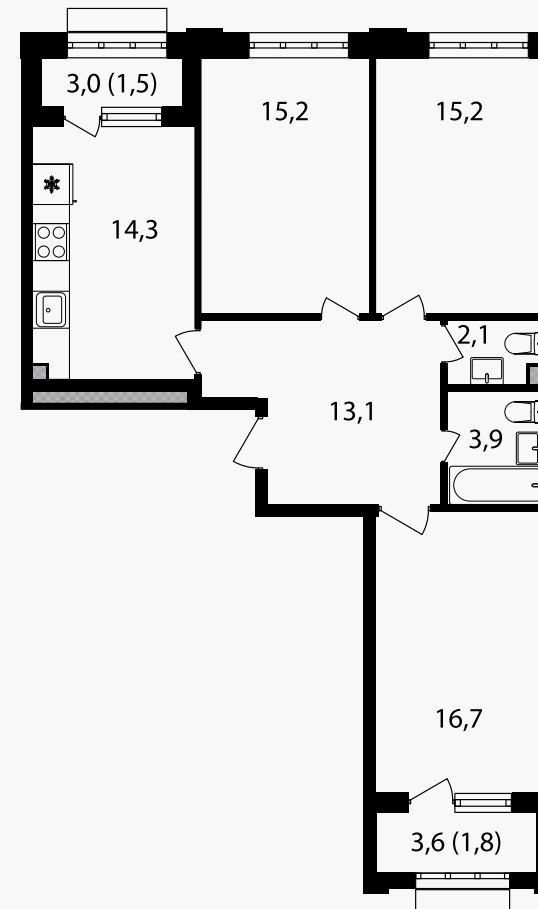

PG-ДЕВЕЛОПМЕНТ

3-комнатная квартира, 83.8 м²

ЖИЛОЙ КОМПЛЕКС
Михалковский

Корпус   Секция   Этаж
3   2   10 / 20

Комнат   Площадь   Отделка
3   83.8 м²   Нет

29 162 400 руб

Артикул 3-10-134