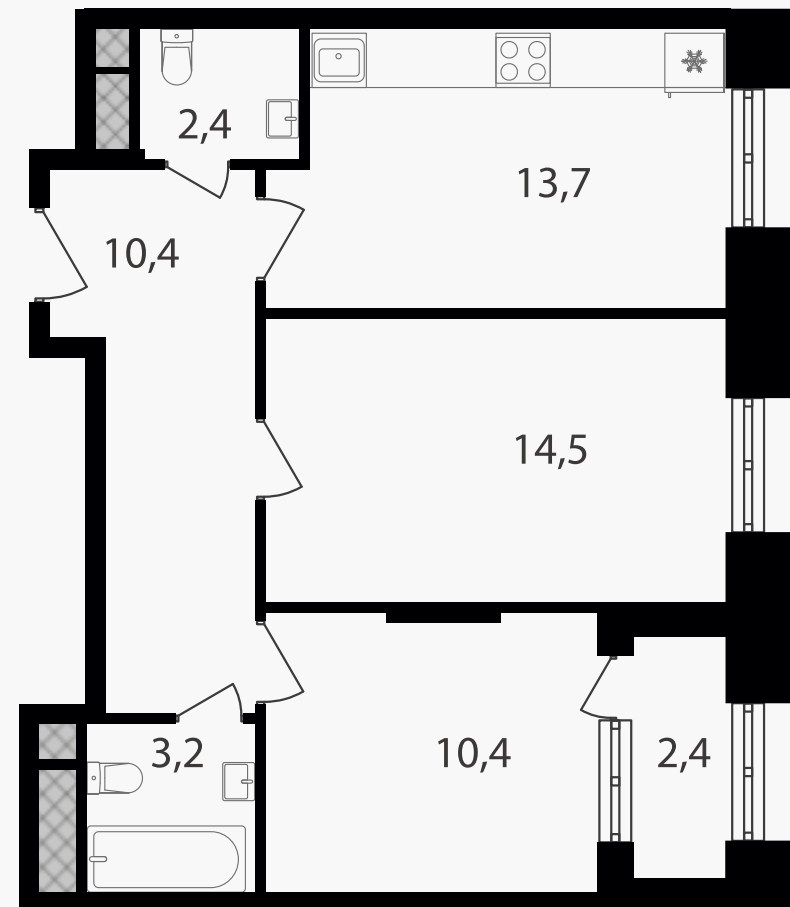

PG-ДЕВЕЛОПМЕНТ

2-комнатные апартаменты, 57 м² с отделкой

ЖИЛОЙ КОМПЛЕКС

Варшавские ворота

Корпус 1 Секция 2.3 Этаж 6 / 30

Комнат 2 Площадь 57 м² Отделка **Есть ✓**

13 355 100 руб

Артикул 1-6-458