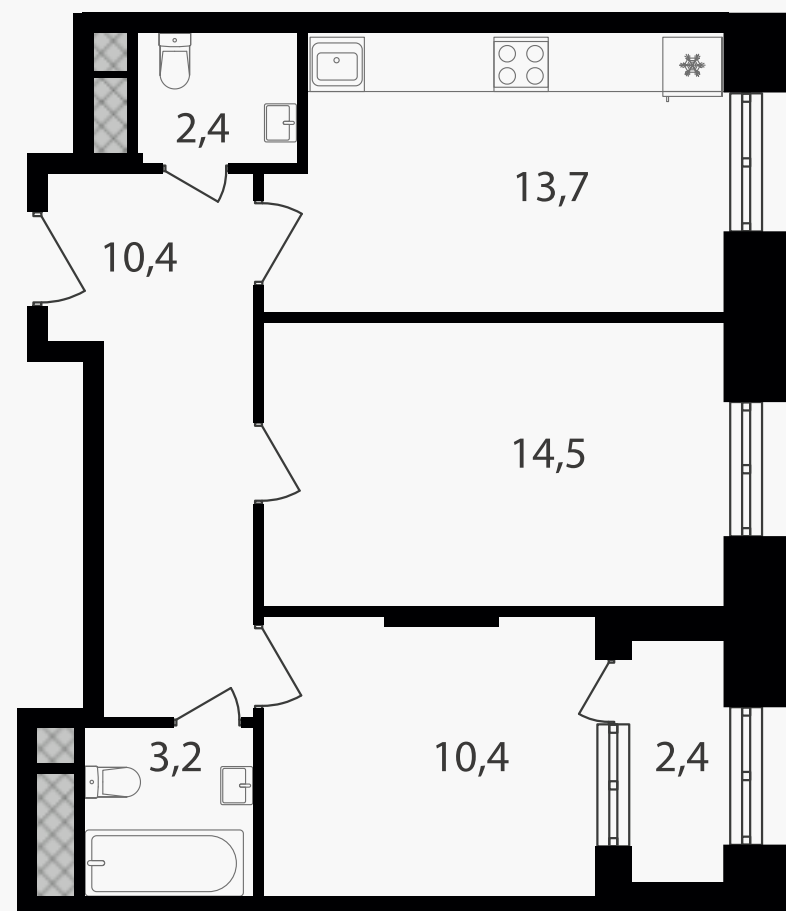

PG-ДЕВЕЛОПМЕНТ

2-комнатные апартаменты, 57 м² с отделкой

ЖИЛОЙ КОМПЛЕКС

Варшавские ворота

Корпус 1 Секция 3 Этаж 6 / 30

Комнат 2 Площадь 57 м² Отделка **Есть ✓**

13 651 500 руб

Артикул 1-6-458