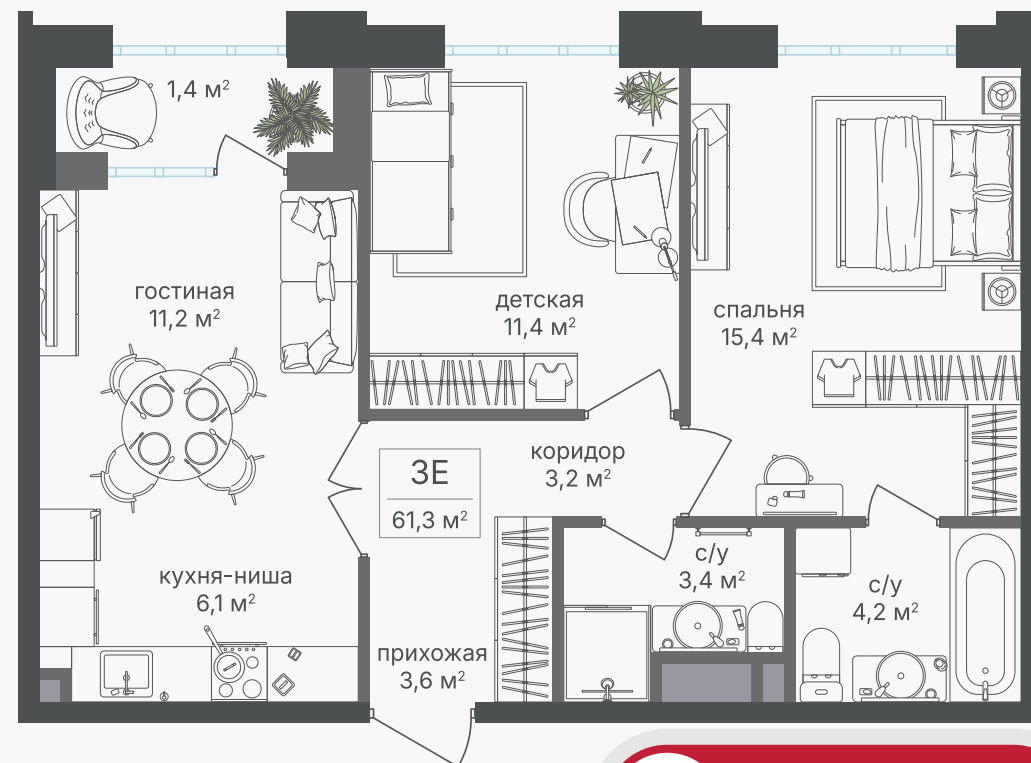

## 3-комнатная евроквартира, 60.2 м<sup>2</sup>

ЖИЛОЙ КОМПЛЕКС  
Михалковский

Корпус 5      Секция 1      Этаж 10 / 20

Комнат 3      Площадь 60.2 м<sup>2</sup>      Отделка Нет

**31 906 000 руб**

Артикул 5-10-057

## 3-комнатная евроквартира, 60.2 м<sup>2</sup>

ЖИЛОЙ КОМПЛЕКС  
Михалковский

Корпус 5 Секция 1 Этаж 10 / 20

Комнат 3 Площадь 60.2 м<sup>2</sup> Отделка Нет

31 906 000 руб

Артикул 5-10-057