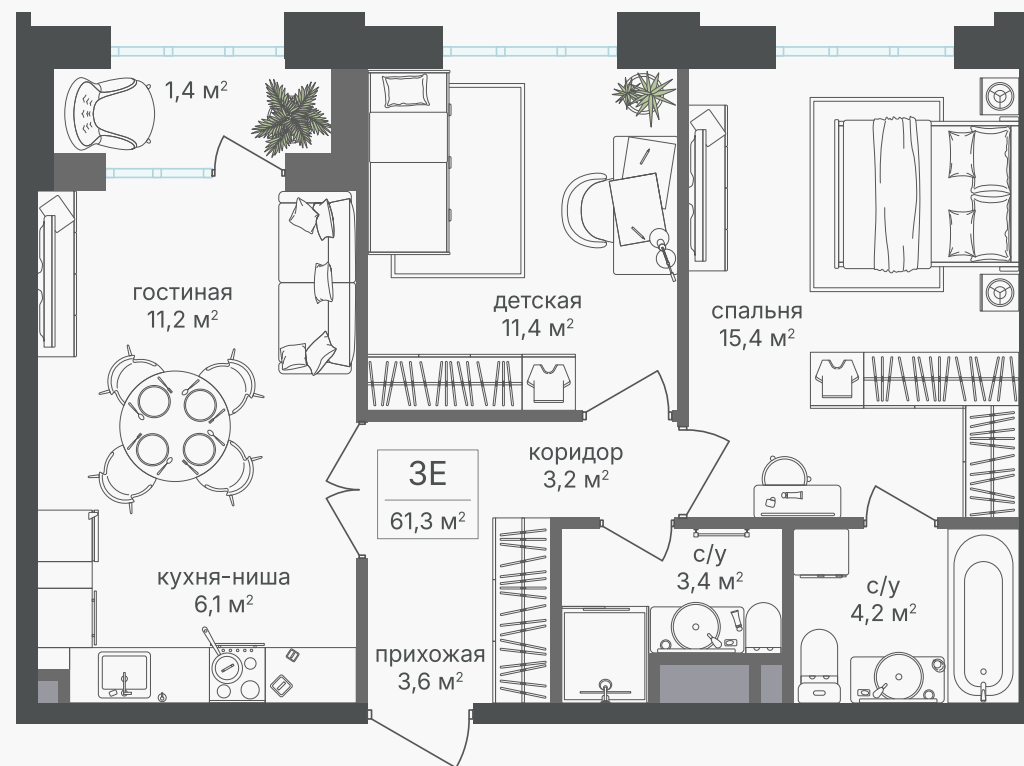

PG-ДЕВЕЛОПМЕНТ

+7 (495) 125-14-45

3-комнатная евроквартира, 60.2 м²

ЖИЛОЙ КОМПЛЕКС
Михалковский

Корпус 5 Секция 1 Этаж 10 / 20

Комнат 3 Площадь 60.2 м² Отделка Нет

31 165 540 руб

Артикул 5-10-057

PG-ДЕВЕЛОПМЕНТ

+7 (495) 125-14-45

3-комнатная евроквартира, 60.2 м²

ЖИЛОЙ КОМПЛЕКС
Михалковский

Корпус	Секция	Этаж
5	1	10 / 20
Комнат	Площадь	Отделка
3	60.2 м ²	Нет

31 165 540 руб

Артикул 5-10-057