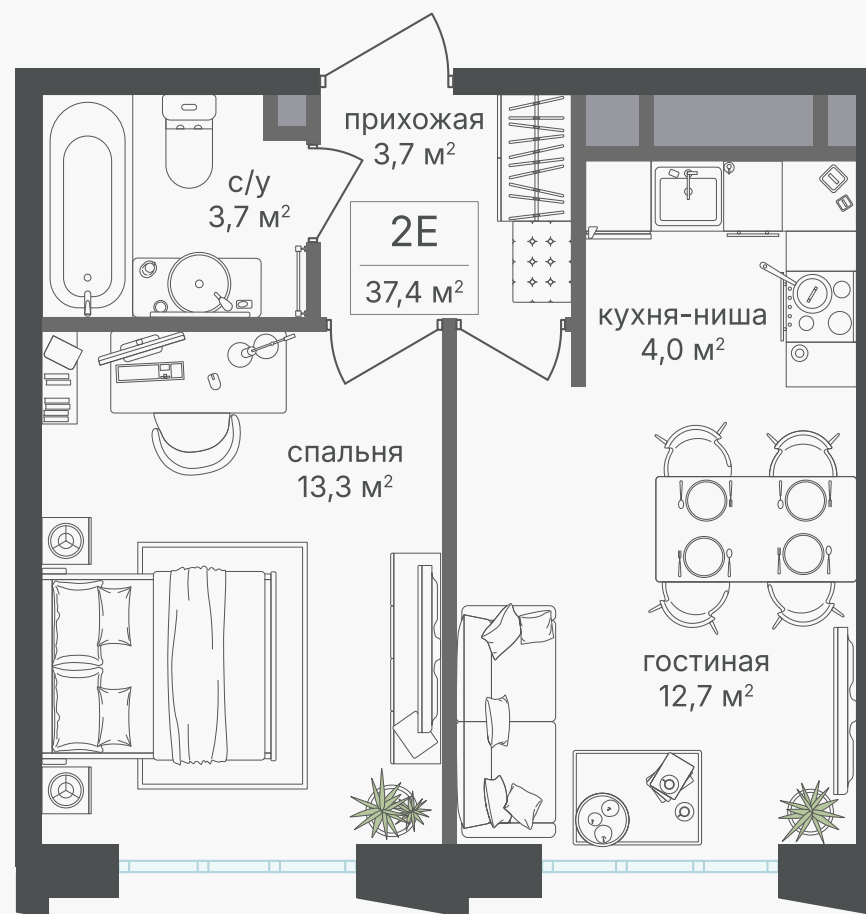

## 2-комнатная евроквартира, 37.4 м<sup>2</sup>

ЖИЛОЙ КОМПЛЕКС  
Михалковский

Корпус 5      Секция 2      Этаж 7 / 15

Комнат 2      Площадь 37.4 м<sup>2</sup>      Отделка Нет

**16 942 200 руб**

Артикул 5-7-185