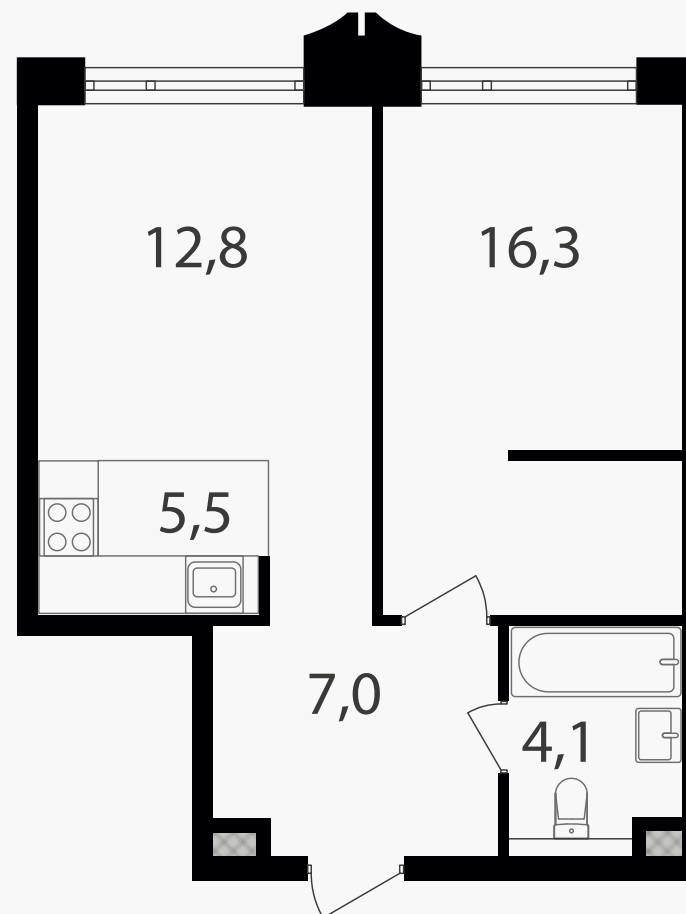

PG-ДЕВЕЛОПМЕНТ

2-комнатная евроквартира, 45.7 м²

ЖИЛОЙ КОМПЛЕКС

Петровский парк II

Корпус	Секция	Этаж
1	1	2 / 25

Комнат	Площадь	Отделка
1	45.7 м ²	Нет

20 665 540 руб

Артикул 1-2-0005

PG-ДЕВЕЛОПМЕНТ

2-комнатная евроквартира, 45.7 м²

ЖИЛОЙ КОМПЛЕКС

Петровский парк II

Корпус 1 Секция 1 Этаж 2 / 25

Комнат 1 Площадь 45.7 м² Отделка Нет

20 665 540 руб

Артикул 1-2-0005