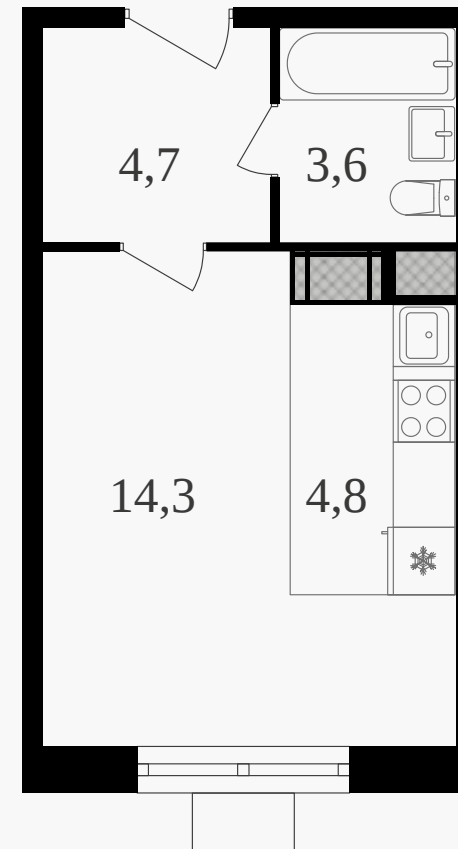

PG-ДЕВЕЛОПМЕНТ

Студия, 27.7 м² с отделкой

ЖИЛОЙ КОМПЛЕКС

Октябрьское поле

Корпус 1 Секция 2 Этаж 17 / 21

Комнат 1 Площадь 27.7 м² Отделка **Есть ✓**

15 927 500 руб

Артикул 3к1-17-233