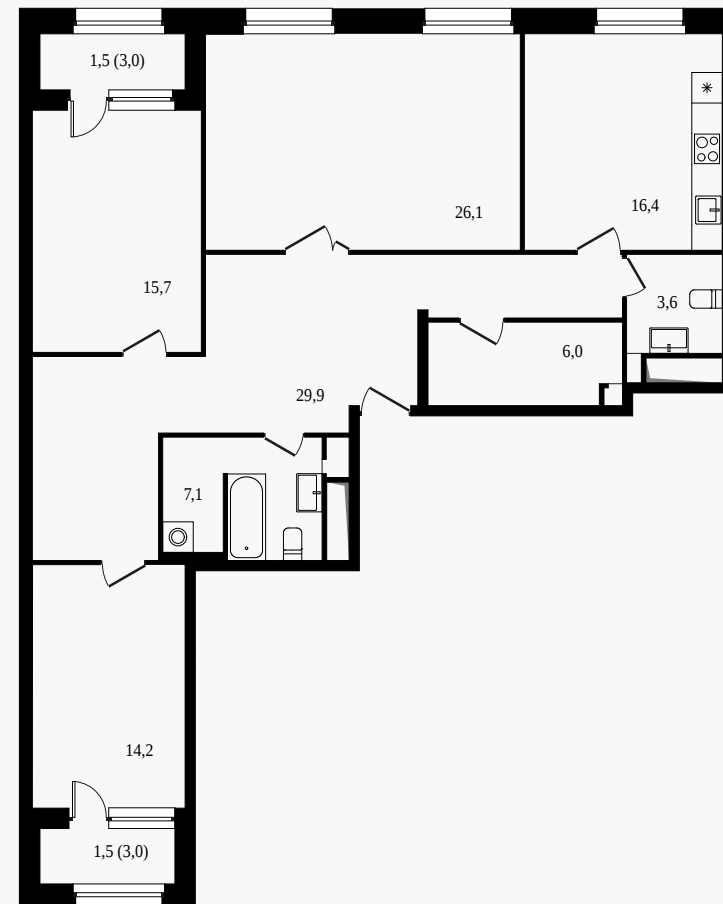

PG-ДЕВЕЛОПМЕНТ

+7 (495) 125-14-45

3-комнатная квартира, 122.5 м²

ЖИЛОЙ КОМПЛЕКС

Балтийский

Корпус 1 Секция 1 Этаж 2 / 17

Комнат 3 Площадь 122.5 м² Отделка Нет

20 374 000 руб

Артикул 1-2-004

PG-ДЕВЕЛОПМЕНТ

+7 (495) 125-14-45

3-комнатная квартира, 122.5 м²

ЖИЛОЙ КОМПЛЕКС
Балтийский

Корпус 1 Секция 1 Этаж 2 / 17

Комнат 3 Площадь 122.5 м² Отделка Нет

20 374 000 руб