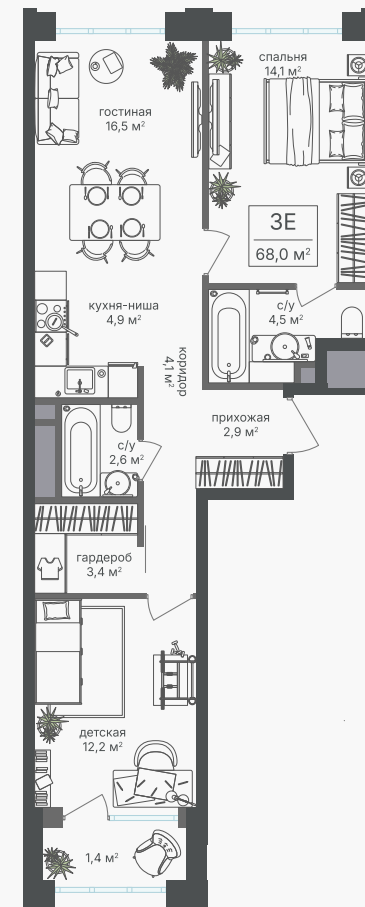

PG-ДЕВЕЛОПМЕНТ

+7 (495) 125-14-45

3-комнатная евроквартира, 66.6 м²

ЖИЛОЙ КОМПЛЕКС

Михалковский

Корпус 2 Секция 1 Этаж 8 / 18

Комнат 3 Площадь 66.6 м² Отделка Нет

31 381 920 руб

Артикул 2-8-028

PG-ДЕВЕЛОПМЕНТ

+7 (495) 125-14-45

3-комнатная евроквартира, 66.6 м²

ЖИЛОЙ КОМПЛЕКС
Михалковский

Корпус 2 Секция 1 Этаж 8 / 18

Комнат 3 Площадь 66.6 м² Отделка Нет

31 381 920 руб

Артикул 2-8-028