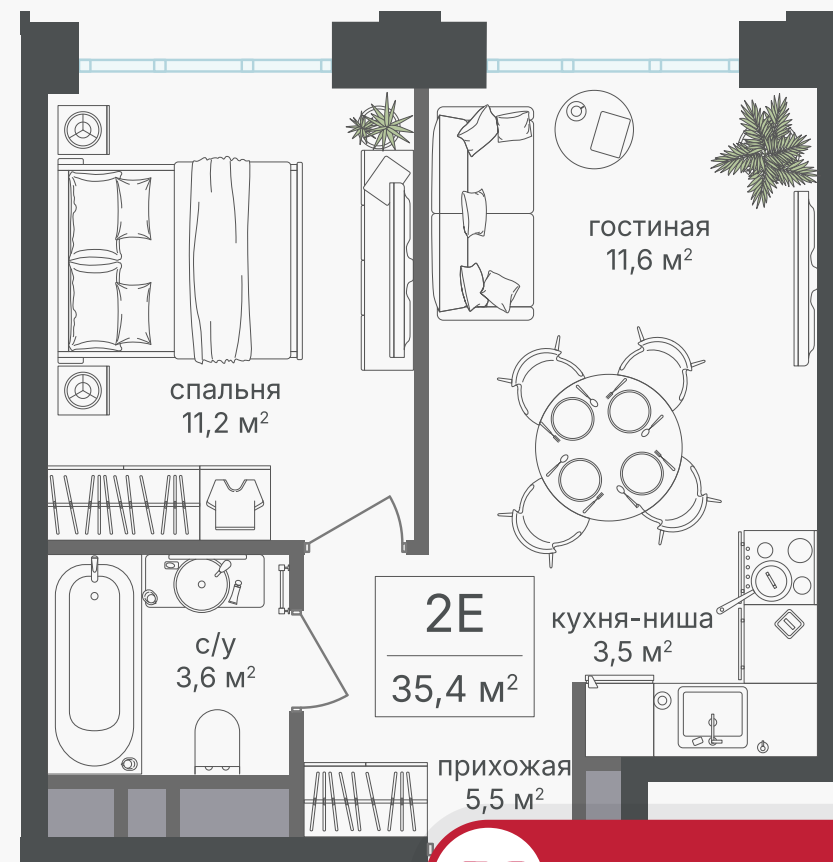

PG-ДЕВЕЛОПМЕНТ

+7 (495) 125-14-45

2-комнатная евроквартира, 35.4 м²

ЖИЛОЙ КОМПЛЕКС
Михалковский

Корпус 2 Секция 4 Этаж 10 / 20

Комнат 2 Площадь 35.4 м² Отделка Нет

20 185 080 руб

Артикул 2-10-284