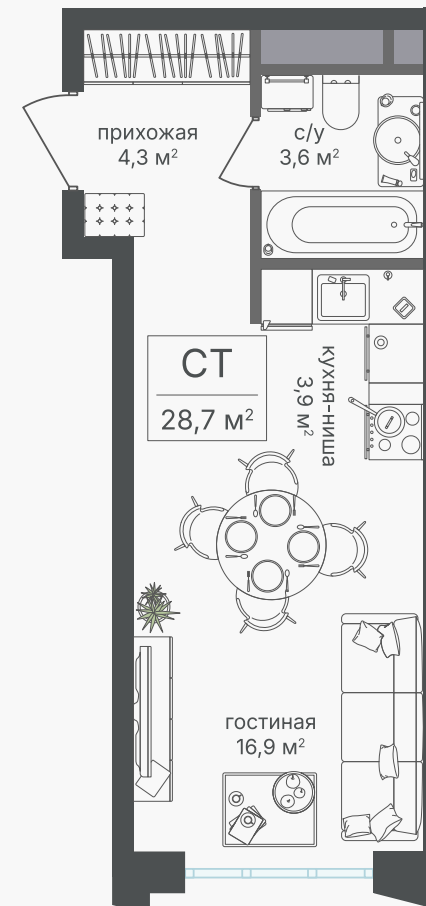

# Студия, 28.7 м<sup>2</sup>

ЖИЛОЙ КОМПЛЕКС  
Михалковский

Корпус 2      Секция 6      Этаж 20 / 20

Комнат 1      Площадь 28.7 м<sup>2</sup>      Отделка Нет

15 813 700 руб

Артикул 2-20-540

PG-ДЕВЕЛОПМЕНТ

# Студия, 28.7 м<sup>2</sup>

ЖИЛОЙ КОМПЛЕКС  
Михалковский

Корпус	Секция	Этаж
2	6	20 / 20
Комнат	Площадь	Отделка
1	28.7 м <sup>2</sup>	Нет

15 813 700 руб

Артикул 2-20-540