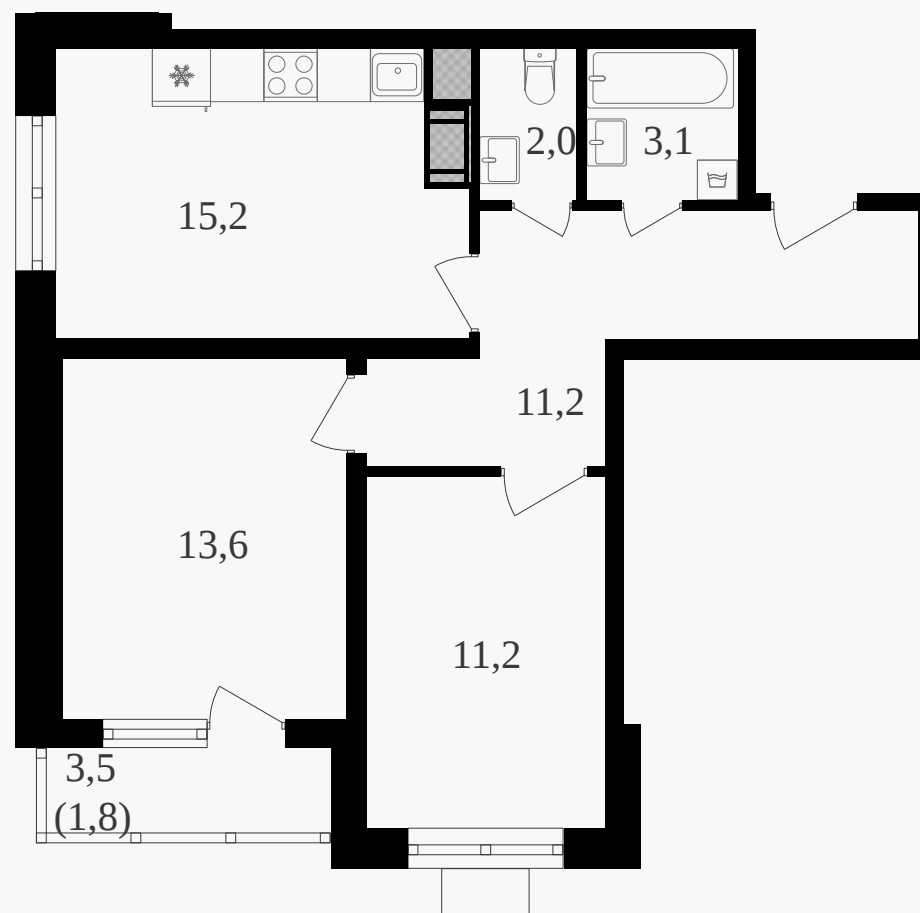

## 2-комнатная квартира, 59.2 м<sup>2</sup> с отделкой

ЖИЛОЙ КОМПЛЕКС

Октябрьское поле

Корпус 2 Секция 1 Этаж 9 / 25

Комнат 2 Площадь 59.2 м<sup>2</sup> Отделка **Есть ✓**

**26 497 920 руб**

Артикул 2к2-9-065

## 2-комнатная квартира, 59.2 м<sup>2</sup> с отделкой

ЖИЛОЙ КОМПЛЕКС  
Октябрьское поле

Корпус 2      Секция 1      Этаж 9 / 25

Комнат 2      Площадь 59.2 м<sup>2</sup>      Отделка **Есть ✓**

**26 497 920 руб**