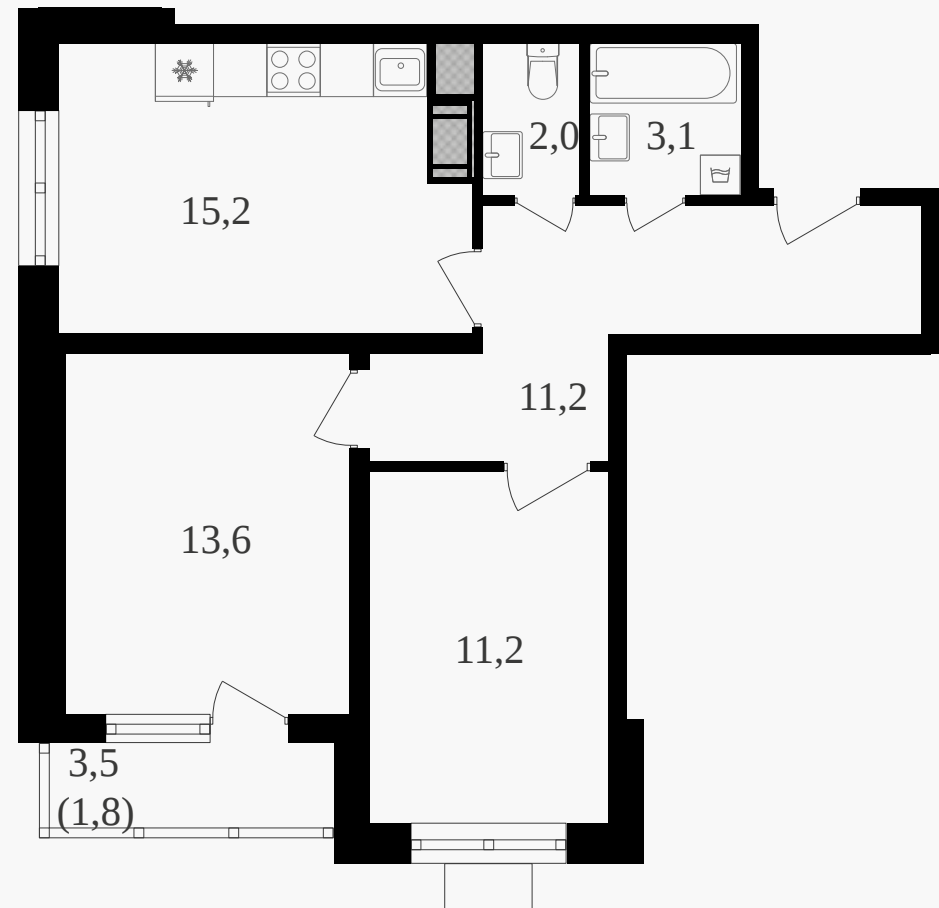

PG-ДЕВЕЛОПМЕНТ

2-комнатная квартира, 59.2 м² с отделкой

ЖИЛОЙ КОМПЛЕКС

Октябрьское поле

Корпус 2 Секция 1 Этаж 9 / 25

Комнат 2 Площадь 59.2 м² Отделка **Есть ✓**

24 153 600 руб

Артикул 2к2-9-065