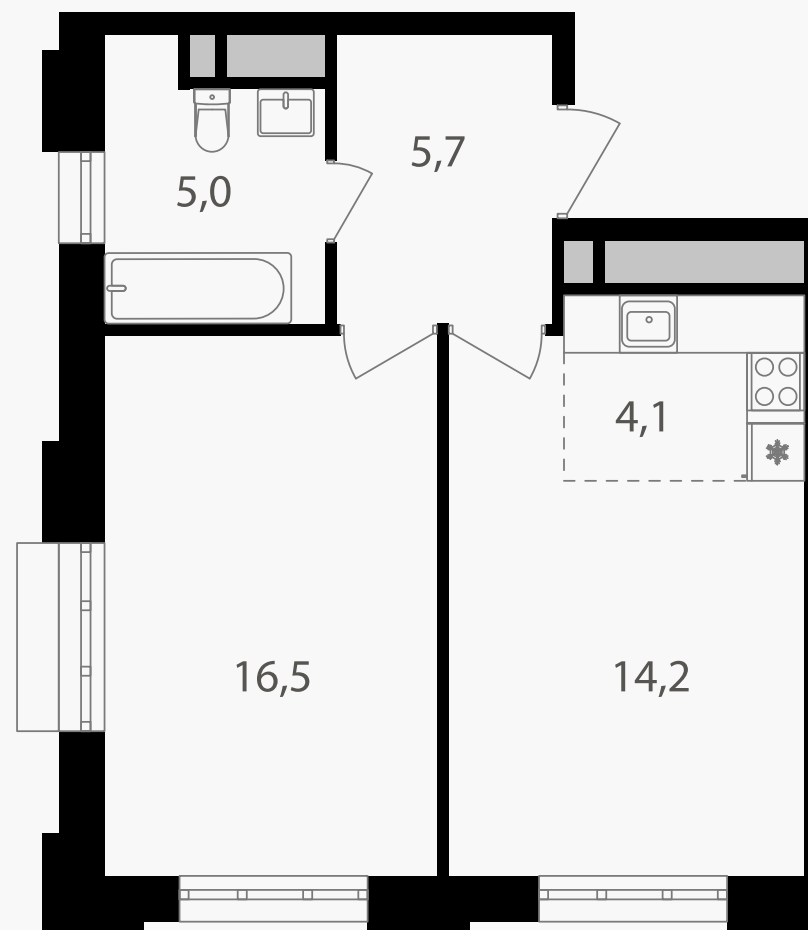

PG-ДЕВЕЛОПМЕНТ

2-комнатная евроквартира, 45.5 м²

ЖИЛОЙ КОМПЛЕКС
Михалковский

Корпус 4 Секция 1 Этаж 17 / 20

Комнат 2 Площадь 45.5 м² Отделка Нет

19 574 100 руб

Артикул 4-17-105

PG-ДЕВЕЛОПМЕНТ

2-комнатная евроквартира, 45.5 м²

ЖИЛОЙ КОМПЛЕКС
Михалковский

Корпус 4 Секция 1 Этаж 17 / 20

Комнат 2 Площадь 45.5 м² Отделка Нет

19 574 100 руб

Артикул 4-17-105