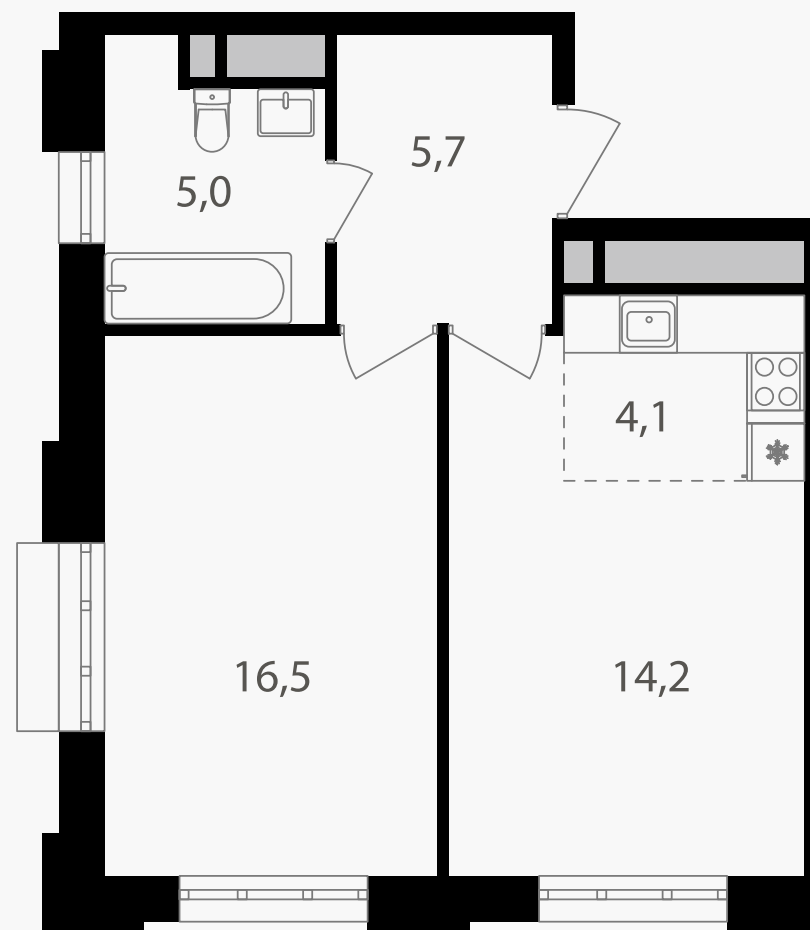

PG-ДЕВЕЛОПМЕНТ

2-комнатная евроквартира, 45.5 м²

ЖИЛОЙ КОМПЛЕКС
Михалковский

Корпус 4 Секция 1 Этаж 17 / 20

Комнат 2 Площадь 45.5 м² Отделка Нет

19 574 100 руб

Артикул 4-17-105

PG-ДЕВЕЛОПМЕНТ

2-комнатная евроквартира, 45.5 м²

ЖИЛОЙ КОМПЛЕКС
Михалковский

Корпус 4 Секция 1 Этаж 17 / 20

Комнат 2 Площадь 45.5 м² Отделка Нет

19 574 100 руб

Артикул 4-17-105